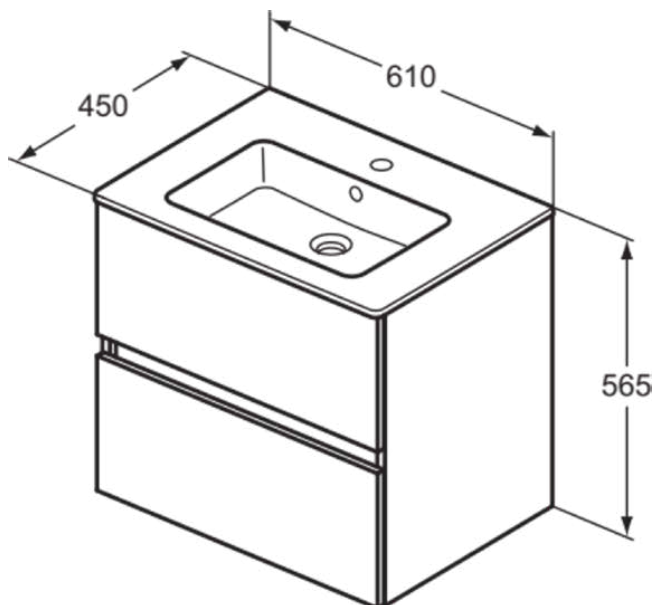

EUROVIT+/ULYSSE+/SIMPLICITY+

R0572WG

EUROVIT+/ULYSSE+/SIMPLICITY+ | Möbelpaket 610x450x565 mm in weiß, 1 Hahnloch, mit Überlauf, 2 Schubladen | Grifflos, SoftClosing, Nachhaltig gewonnenes Holz

Bild & Zeichnung

Allgemeine Informationen

Produktkategorie:	Möbelpakete
Produktart:	Möbelpaket
Marke:	Ideal Standard
Kollektion:	EUROVIT+/ULYSSE+/SIMPLICITY+
Designer:	Palomba Serafini Associati
Farbe:	WG - Weiß
Oberflächenveredelung:	glänzend
Höhe (mm):	565
Breite (mm):	610
Ausladung (mm):	450
Befestigungsart:	Befestigungsset
Nettogewicht (kg):	27.43
EAN Code:	3391500590113

Im Lieferumfang enthaltene Produkte

E066801:	EUROVIT | Möbelwaschtisch 610x450x140 mm in weiß glänzend, 1 Hahnloch, mit Überlauf
R0259WG:	EUROVIT+/ULYSSE+/SIMPLICITY+ | Waschtisch-Unterschrank 600x440x550 mm in weiß, 2 Schubladen

Features

	Grifflos		SoftClosing
	Nachhaltig gewonnenes Holz		

Produktspezifikationen

Einstellbare Spülmengen:	Nein
Einzugsmechanismus:	Softclosing
Farbcode:	WG
Farbbeschreibung:	weiß
Eckmodell:	Nein
Geschliffene Unterseite:	Nein
Griff(e):	Grifflos mit Nut
Mit Kettenöse:	Nein
Einstellbare Montagefüße:	Nein
Material (Bundle):	Vanity basin (E066801): Ceramic
Materialspezifikation (Bundle):	Vanity basin (E066801): Vitreous china
Anzahl der Türen (gesamt):	0
Anzahl der Türen (links öffnend):	0
Anzahl der Türen (rechts öffnend):	0
Anzahl der Auszüge (gesamt):	2
Anzahl der externen Auszüge:	2