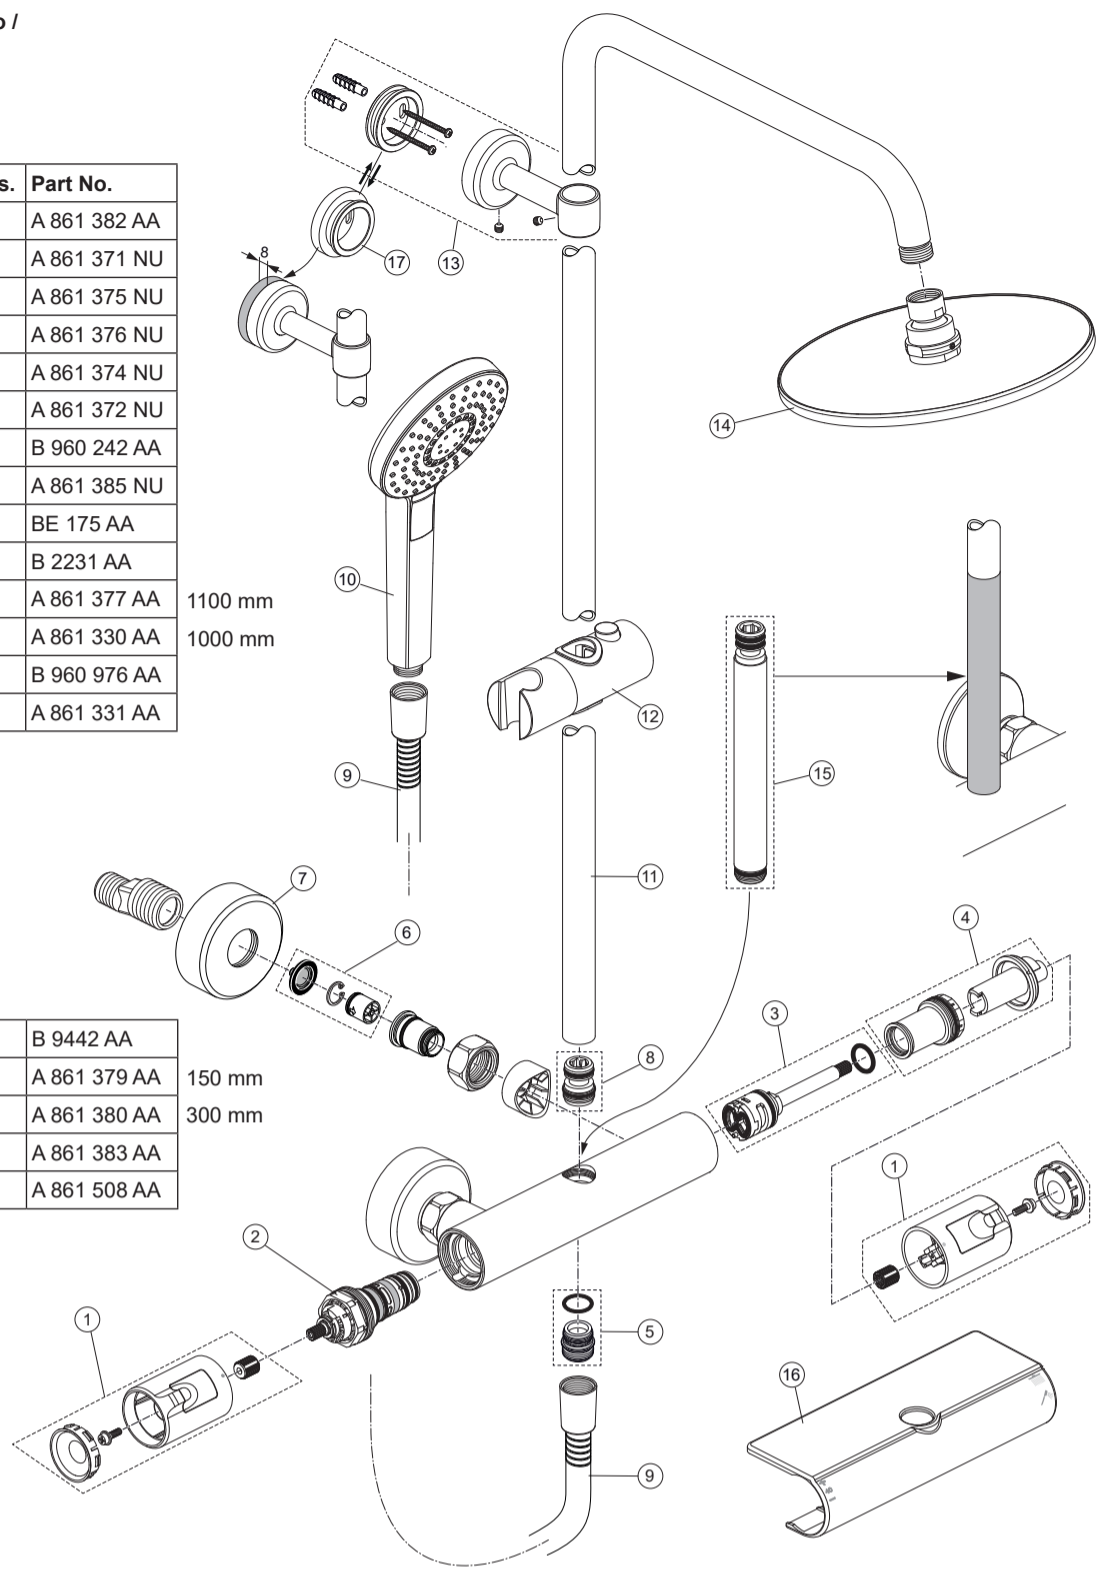

Spare Parts / Ersatzteile / Pièces de recharge / Pezzi di Ricambio / Piezas de requesto /  
 Parte de reposição / Reserveonderdelen / Reservdelar / Reservedeler / Varaosat /  
 Vraosat / Varahlutir / Ανταλλακτικά / Yedek Parçalar / Náhradní díly / Náhradné diely /  
 Nadomestni deli / Резервни части / Запчасти / Części Zapasowe / Piese de schimb  
 / Rendelhető alkatrészek / Запасні частини / Reservni delovi / Резервни делови /  
 Резервни делови / Atsarginių dalių / Tellitavad varuosad / Rezervju daļi

Pos.	Part No.
1	A 861 382 AA
2	A 861 371 NU
3	A 861 375 NU
4	A 861 376 NU
5	A 861 374 NU
6	A 861 372 NU
7	B 960 242 AA
8	A 861 385 NU
9	BE 175 AA
10	B 2231 AA
11	A 861 377 AA
	A 861 330 AA
12	B 960 976 AA
13	A 861 331 AA

14	B 9442 AA
15	A 861 379 AA
	A 861 380 AA
16	A 861 383 AA
17	A 861 508 AA

Ideal Standard

**CERATHERM T50**  
**A 7230 ..**

0424 / A 868 566R1  
 Made in Germany

Ideal Standard International NV  
 Corporate Village – Gent Building  
 Da Vincilaan 2  
 1935 Zaventem  
 Belgium  
<https://www.idealstandard.com>

	<b>P</b> bar		MAX. 10		<b>Q</b> (3 bar)
		0,5		5	
	<b>T</b> °C		MAX. 80		<b>I/min</b>
				65	
				55	
					8 12