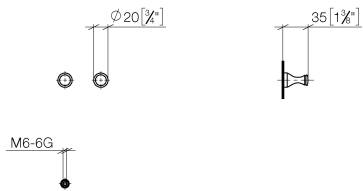

83 250 970

- 1 Paar
- Ausladung 35 mm

	Messing (23kt Gold)	83 250 970-09
	Chrom	83 250 970-00
	Platin gebürstet	83 250 970-06
	Platin	83 250 970-08
	Messing gebürstet (23kt Gold)	83 250 970-28
	Dark Platin gebürstet	83 250 970-99

83 250 970

mm [inches]

83 250 970

Ersatzteile für die
anderen
Oberflächenvarianten
finden Sie hier:
Chrom

MADISON Haken - Messing (23kt Gold)

MADISON

83 250 970

Ersatzteilstückliste

Nr.	Artikelnummer	Benennung	Verbaumenge	Lieferzeit
	08 18 60 501-09	Haken 20 x 20 x 35 mm - Messing (23kt Gold)	4	-

Ersatzteil nicht mehr bestellbar, bitte bestellen Sie den Nachfolgeartikel