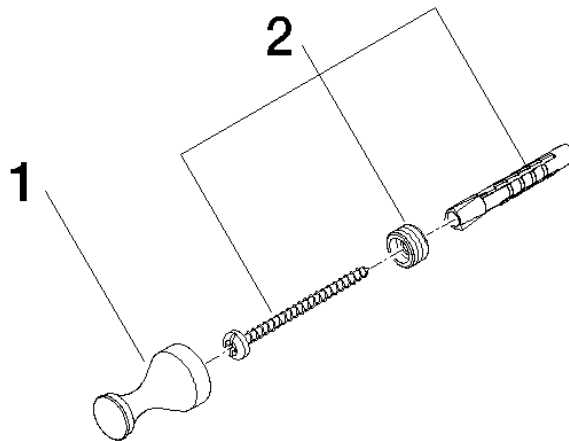

83 250 970

- 1 Paar
- Ausladung 35 mm

	Messing (23kt Gold)	83 250 970-09
	Chrom	83 250 970-00
	Platin gebürstet	83 250 970-06
	Platin	83 250 970-08
	Messing gebürstet (23kt Gold)	83 250 970-28
	Dark Platin gebürstet	83 250 970-99

83 250 970

mm [inches]

83 250 970

Ersatzteile für die
anderen
Oberflächenvarianten
finden Sie hier:
Chrom

MADISON Haken - Messing (23kt Gold)

MADISON

83 250 970

Ersatzteilstückliste

Nr.	Artikelnummer	Benennung	Verbaumenge	Lieferzeit
	08 18 60 501-09	Haken 20 x 20 x 35 mm - Messing (23kt Gold)	4	-

Ersatzteil nicht mehr bestellbar, bitte bestellen Sie den Nachfolgeartikel