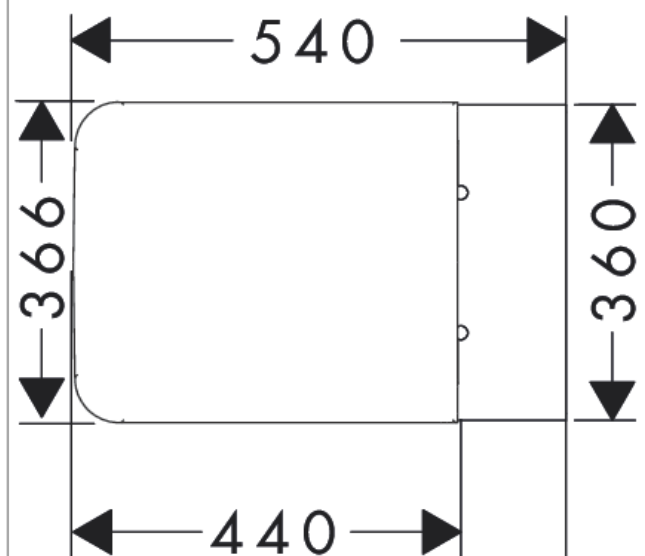

EluPura Q

Wand WC Set 540 spülrandlos AquaFall Flush mit WC-Sitz mit SoftClose und QuickRelease, HygieneEffect

Oberfläche: **Weiß** Artikelnummer: **62023450**

Beschreibung

Merkmale

- besteht aus: WC, WC-Sitz
- Material WC: Keramik
- Material WC-Sitz: Urea
- Material Scharniere: Edelstahl
- Schallschutzmatte nach Maß inkludiert
- Glanzgrad Keramik: glänzend
- mit verdecktem Siphon
- spülrandlos
- AquaFall Flush: kräftiger Wasserschwall und randloses Design
- EcoSmart: wassersparende Toilette (geeigneter Spülkasten erforderlich)
- Spülform: Tiefspüler
- Einbauart: Wandmontage
- verdeckte Befestigung für WC
- Wasseranschluss: hinten
- SoftClose: WC-Sitz mit Absenkautomatik
- QuickRelease: schnell abnehmbarer WC-Sitz
- HygieneEffect – vermindert die Ausbreitung von Kolibakterien und Salmonellen (Escherichia coli ATCC 8739/Salmonella enterica ATCC 13076. Test: ISO 22196: 2011-08)

Technologie

Designpreise

Produktabbildung

Maßzeichnung

EluPura Q
 Wand WC Set 540 spülrandlos AquaFall Flush mit WC-Sitz mit SoftClose und QuickRelease,
 HygieneEffect
 Oberfläche: Weiß Artikelnummer: 62023450