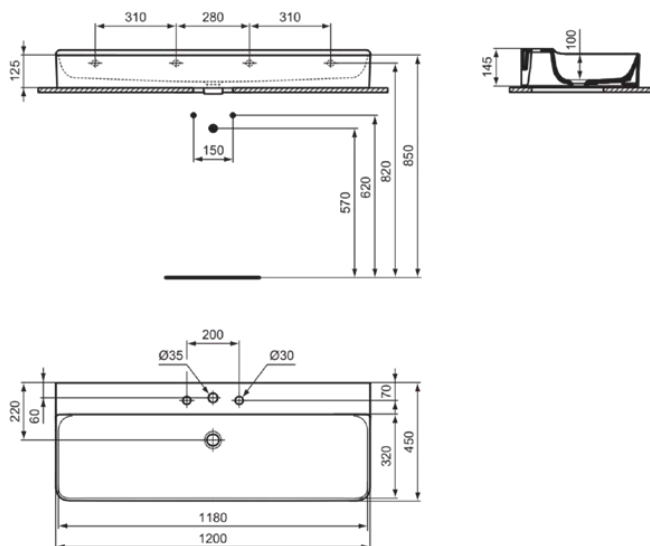

CONCA

T3807MA

CONCA | Waschtisch 1200x450x145 mm in weiß, 3 Hahnlöcher, ohne Überlauf | Platzsparender Waschtisch, IdealPlus

Bild & Zeichnung

Allgemeine Informationen

Produktkategorie:	Waschtische
Produktart:	Waschtisch
Marke:	Ideal Standard
Kollektion:	CONCA
Designer:	Palomba Serafini Associati
Colour:	MA - Weiß
Oberflächenveredelung:	glänzend
Maximale Höhe (mm):	145
Maximale Breite (mm):	1200
Ausladung (mm):	450
Nettogewicht (kg):	32.00
EAN Code:	8014140468950

Features

Platzsparender Waschtisch

IdealPlus

Produktstandards & Zertifikate

Normen:	EN 14688
Declaration of Performance classification (DoP):	CL00

Produktspezifikationen

Farbcode:	MA
Farbbeschreibung:	weiß
IdealPlus Technologie:	Ja
Barrierefreies Produkt:	Nein
Mit Kettenöse:	Nein
Material:	Keramik
Materialspezifikation:	Feinfeuerton
Anzahl von Hahnlöchern je Waschbecken:	3
Anzahl von Waschbecken:	1
Sichtbarer Überlauf:	Nein
PVD Technologie:	Nein
Ablagefläche:	Hinten
Oberflächenveredelung:	glänzend
Mit Rückwand:	Nein
Mit Verschlussstopfen:	Nein
Mit Überlauf:	Nein
Mit Siphon:	Nein
Befestigungsmaterial im Lieferumfang enthalten:	Nein
Montageart:	wandhängend
Empfohlene Ausschnittschablone:	TT0299724