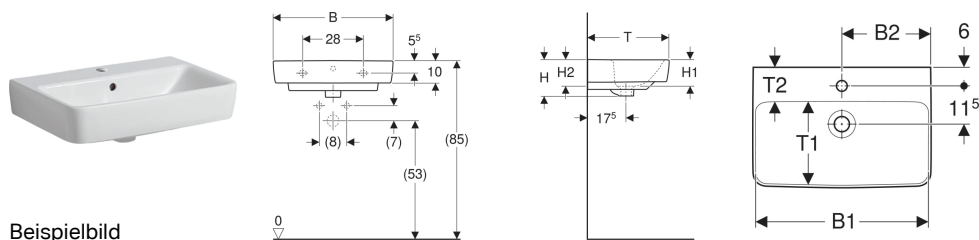

Geberit Renova Compact Waschtisch

Beispielbild

Verwendungszwecke

- Zum Einbau in kleinen Badezimmern und Gäste-WCs geeignet

Eigenschaften

- Unterbaufähig

- Mit Halbsäule kombinierbar

Technische Daten

Werkstoff

Sanitärkeramik

Art.-Nr.	Farbe / Oberfläche	Hahnloch	Überlauf	B	B1	B2	Breite Unterschränk	H	H1	H2	T	T1	T2	VE 1
226160600	weiß / KeraTect	mittig	sichtbar	60 cm	54 cm	30 cm	54.9 cm	17 cm	12 cm	13.5 cm	37 cm	22.5 cm	10 cm	1 St.

- Bei Installation mit einer Halbsäule sind die Anschlussmaße den Zeichnungen der Halbsäule zu entnehmen
- Halbsäule kann nur mit Geruchsverschluss, Außendurchmesser max. 32 mm, montiert werden