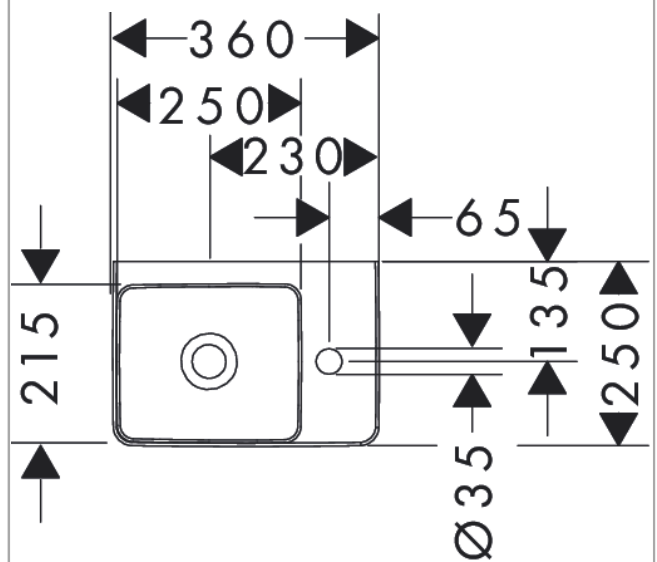

Xelu Q

Handwaschbecken mit Ablage rechts 360/250 mit Hahnloch ohne Überlauf, SmartClean
 Oberfläche: **Weiß** Artikelnummer: **61084450**

Beschreibung

Merkmale

- besteht aus: Handwaschbecken, Ablaufgarnitur, Abdeckung
- Material: Keramik
- 360/250/80 mm (BxTxH)
- SmartClean: schmutzabweisende Glasur
- Glanzgrad Keramik: glänzend
- inklusive keramische Abdeckung
- Schallschutzmatte nach Maß inkludiert
- mit einem Hahnloch
- ohne Überlauf
- mit Ablage rechts
- unverschleißbare Ablaufgarnitur
- Einbauart: wandhängend
- passend für Xelu Waschtischunterschranke

Technologie

Designpreise

Produktabbildung

Maßzeichnung

Xelu Q

Handwaschbecken mit Ablage rechts 360/250 mit Hahnloch ohne Überlauf, SmartClean

Oberfläche: Weiß Artikelnummer: 61084450

Einbaubeispiel