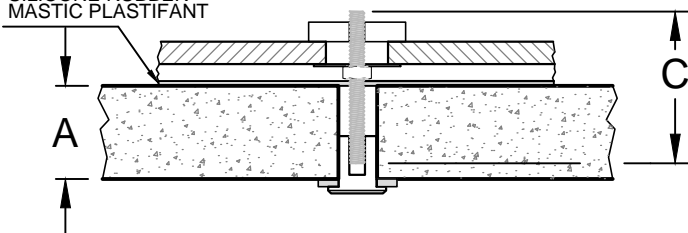

Ø 12 *

Artis

4172 58
4178 41
4179 43
4198 61

AUSSCHNITTSCHABLONE
GABARIT POUR DECOUPE
TEMPLATE FOR CUTTING

9307 P3 A7
Stand: 10.2017

Ø 180

206.00

A	B	C
12 mm	24 mm	35 mm
16 mm	28 mm	35 mm
19 mm	29 mm	35 mm
22 mm	35 mm	45 mm
25 mm	37 mm	45 mm
28 mm	40 mm	45 mm
38 mm	50 mm	60 mm

SILIKON KAUTSCHUK
SILICONE RUBBER
MASTIC PLASTIFANT

Mögliche Befestigung mit Befestigungssatz
oder durch Einkleben mit Silikon

Possible fixing with fixation set
or gluing with silicone

* Hinweis:

Bei Verklebung Bohrungen Ø 12
nicht erforderlich!