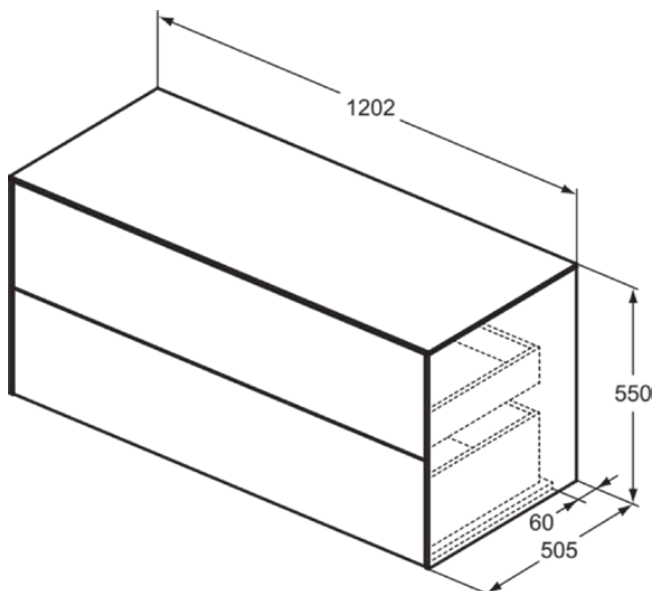

CONCA

T4324Y2

CONCA | Waschtisch-Unterschrank 1202x505x550 mm in anthrazit matt lackiert, 2 Schubladen | Vollauszug, Push-to-open, SoftClosing, Vormontiert, Nachhaltig gewonnenes Holz, Echtholz furnier

Bild & Zeichnung

Allgemeine Informationen

Produktkategorie:	Möbel
Produktart:	Waschtisch-Unterschrank
Marke:	Ideal Standard
Kollektion:	CONCA
Designer:	Palomba Serafini Associati
Colour:	Y2 - Anthrazit Matt Lackiert
Oberflächenveredelung:	Matt
Maximale Höhe (mm):	550
Maximale Breite (mm):	1202
Ausladung (mm):	505
Befestigungsart:	Befestigungsset
Nettogewicht (kg):	56.40
EAN Code:	8014140464167