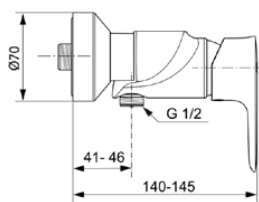

## A7032A2

CONNECT AIR | Brausearmatur AP 207x145x126 mm in brushed gold, 24 l/min (3 bar) | Click-Technologie, EPD, FirmaFlow, PVD Technologie

### Allgemeine Informationen

Produktkategorie:	Brausearmaturen
Produktart:	Brausearmatur AP
Marke:	Ideal Standard
Kollektion:	CONNECT AIR
Designer:	Ideal Standard
Colour:	A2 - Brushed Gold
Oberflächenveredelung:	satin
Maximale Höhe (mm):	126
Maximale Breite (mm):	207
Ausladung (mm):	145 - 145
Befestigungsart:	S-Anschluss
Nettogewicht (kg):	1.57
EAN Code:	4015413347563