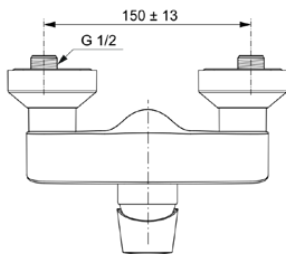

## A7032A2

CONNECT AIR | Brausearmatur AP 207x145x126 mm in brushed gold, 24 l/min (3 bar) | Click-Technologie, EPD, FirmaFlow, PVD Technologie

### Allgemeine Informationen

Produktkategorie:	Brausearmaturen
Produktart:	Brausearmatur AP
Marke:	Ideal Standard
Kollektion:	CONNECT AIR
Designer:	Ideal Standard
Colour:	A2 - Brushed Gold
Oberflächenveredelung:	satin
Maximale Höhe (mm):	126
Maximale Breite (mm):	207
Ausladung (mm):	145 - 145
Befestigungsart:	S-Anschluss
Nettogewicht (kg):	1.57
EAN Code:	4015413347563