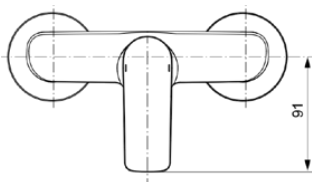

## A7032A2

CONNECT AIR | Brausearmatur AP 207x145x126 mm in brushed gold, 24 l/min (3 bar) | Click-Technologie, EPD, FirmaFlow, PVD Technologie

### Allgemeine Informationen

Produktkategorie:	Brausearmaturen
Produktart:	Brausearmatur AP
Marke:	Ideal Standard
Kollektion:	CONNECT AIR
Designer:	Ideal Standard
Colour:	A2 - Brushed Gold
Oberflächenveredelung:	satin
Maximale Höhe (mm):	126
Maximale Breite (mm):	207
Ausladung (mm):	145 - 145
Befestigungsart:	S-Anschluss
Nettogewicht (kg):	1.57
EAN Code:	4015413347563