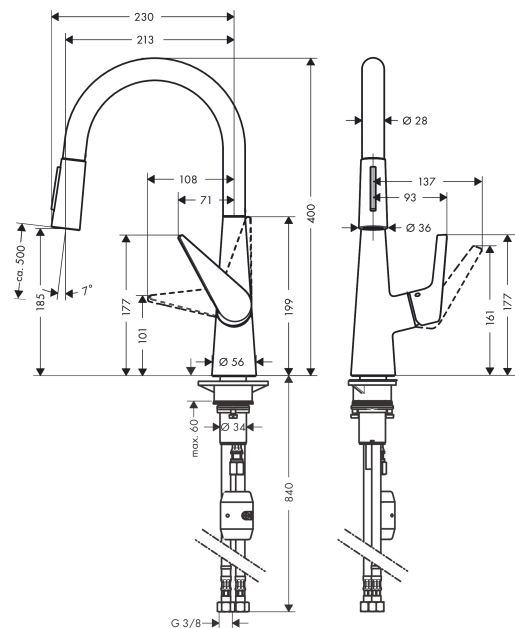

Talis M51
Einhebel-Küchenmischer 200, EcoSmart, Ausziehbrause, 2jet
 Oberfläche: **Chrom** Artikelnummer: **72817000**

Beschreibung

Merkmale

- ComfortZone 200
- Schwenkbereich einstellbar in 2 Stufen auf 110° oder 150°
- Laminarstrahl, Brausestrahl
- Brausestrahl arretierbar, Strahlrückstellung durch Tastendruck
- MagFit magnetische Brausehalterung
- Quick-Connect Schlauch
- maximale Durchflussmenge bei 3 bar: 4,7 l/min
- Keramikmischsystem
- Temperaturbegrenzung einstellbar
- Rückflussverhinderer integriert
- für Durchlauferhitzer geeignet
- Auszugslänge bis zu 50 cm
- EU-Taxonomie: max. 6 l/min - wesentlicher Beitrag (SC) möglich

Technologie

Produktabbildung

Maßzeichnung

Talis M51
Einhebel-Küchenmischer 200, EcoSmart, Ausziehbrause, 2jet
 Oberfläche: **Chrom** Artikelnummer: **72817000**

Durchflussdiagramm