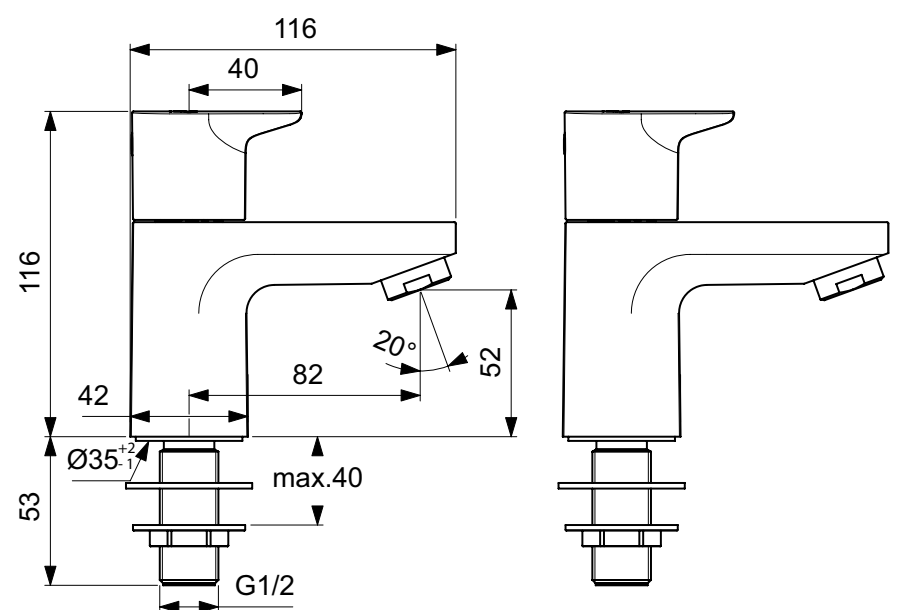

CERAPLAN

Ideal Standard

06.2024 / B565145

B D284 ..

B D247 ..

Ideal Standard International NV
Corporate Village – Gent Building
Da Vincilaan 2
1935 Zaventem
Belgium
<https://www.idealstandard.com>

	P	bar	MIN. 0,1	MAX. 10		
	T	C	MIN. 0,1	MAX. 80		