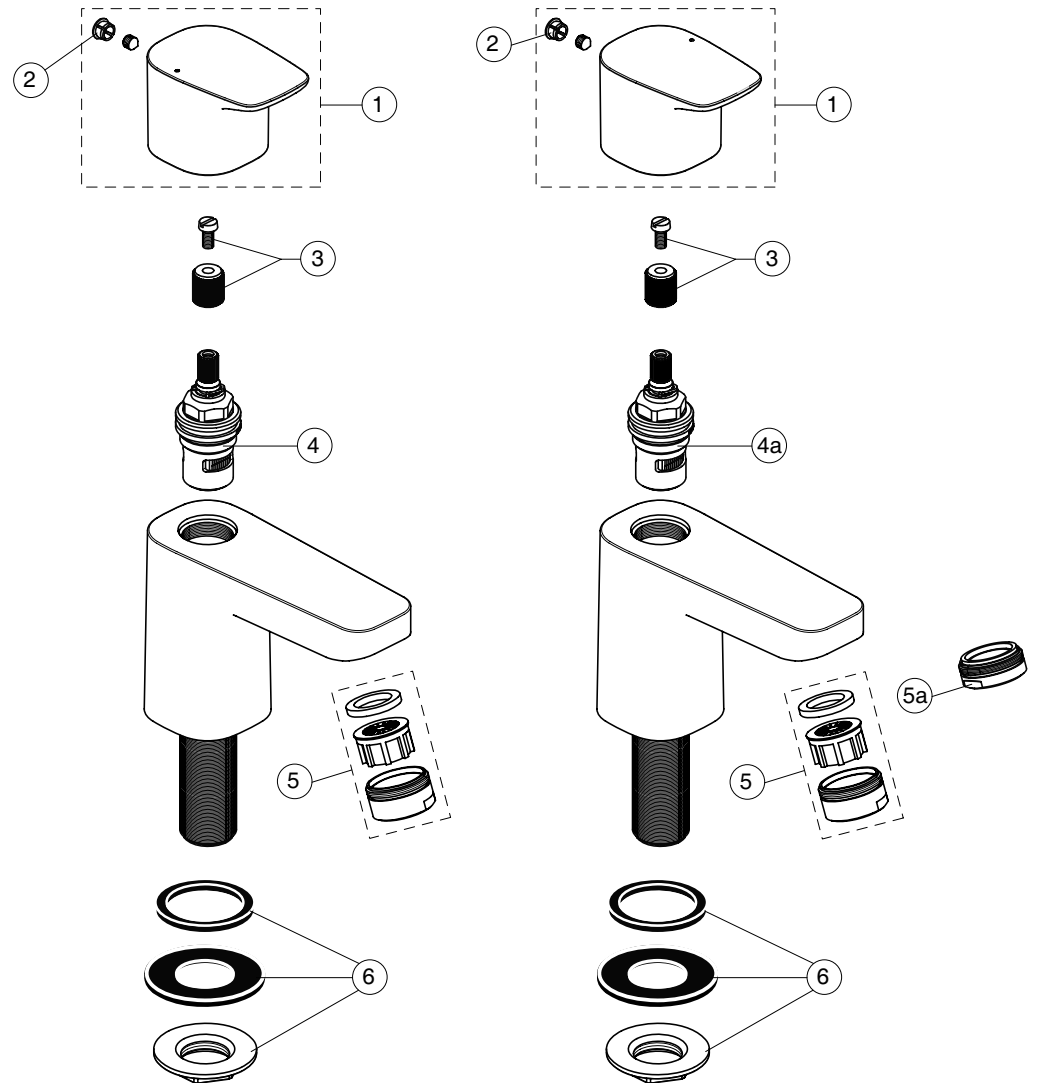

XX = AA, AD,

- 1 - B 961721 XX
- 1a - B 961720 XX
- 2 - A 961157 XX
- 3 - A 861446 NU
- 4 - B 961660 NU
- 4a - B 961659 NU
- 5 - B 960883 XX (BD247.. -3.8L/min)
- 5a - B 961383 XX (BD284.. - 5L/min)
- 6 - B 961155 NU

CERAPLAN

Ideal Standard

06.2024 / B565145

B D284 ..

B D247 ..

Ideal Standard International NV
Corporate Village – Gent Building
Da Vincilaan 2
1935 Zaventem
Belgium
<https://www.idealstandard.com>

	P	bar	MIN. 0,1	MAX. 10		
	T	C	MIN. 0,1	MAX. 80		