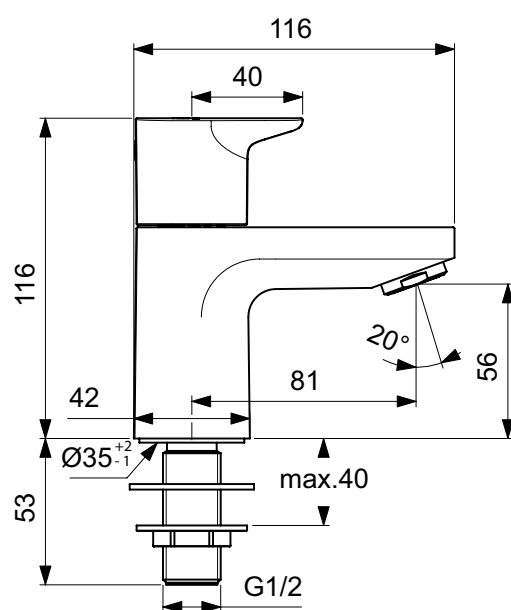

XX = AA, AD,

- 1 - B 961721 XX
- 1a - B 961720 XX
- 2 - A 961157 XX
- 3 - A 861446 NU
- 4 - B 961660 NU
- 4a - B 961659 NU
- 5 - B 960883 XX (BD247.. -3.8L/min)
- 5a - B 961383 XX (BD284.. - 5L/min)
- 6 - B 961155 NU

CERAPLAN

Ideal Standard

06.2024 / B565145

B D284 ..

B D247 ..

Ideal Standard International NV
Corporate Village – Gent Building
Da Vincilaan 2
1935 Zaventem
Belgium
<https://www.idealstandard.com>

	P	bar	MIN. 0,1	MAX. 10		
	T	C	MIN. 0,1	MAX. 80		