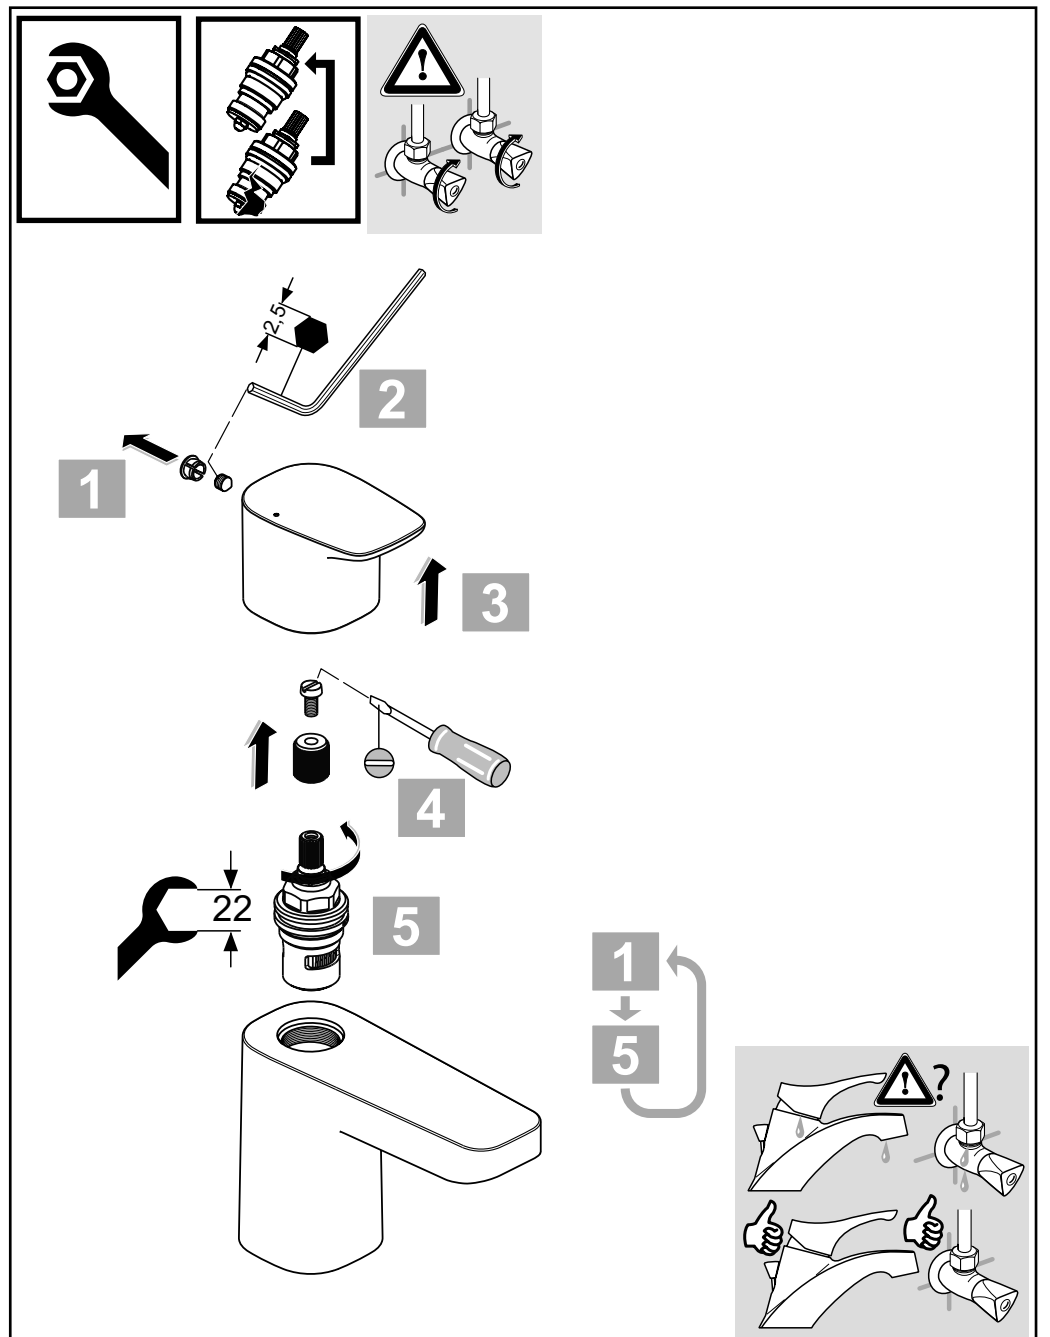

CERAPLAN

Ideal Standard

06.2024 / B565145

B D284 ..

B D247 ..

Ideal Standard International NV
Corporate Village – Gent Building
Da Vincilaan 2
1935 Zaventem
Belgium
<https://www.idealstandard.com>

	P	bar	MIN. 0,1	MAX. 10		
	T	C	MIN. 0,1	MAX. 80		