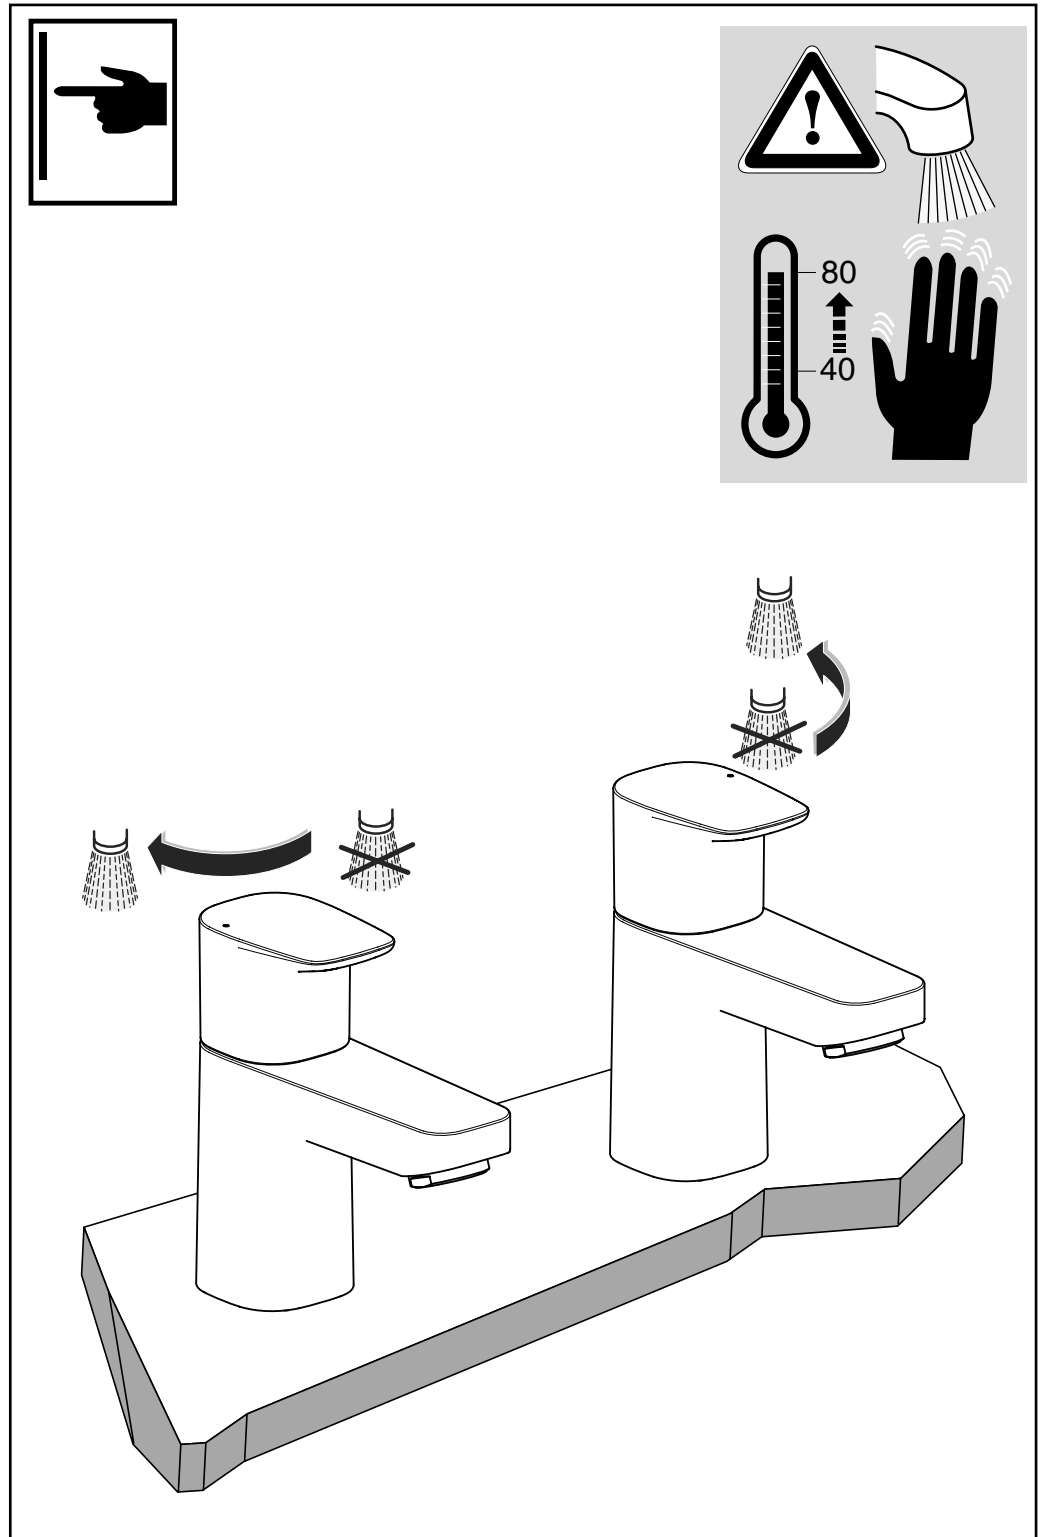

CERAPLAN

Ideal Standard

06.2024 / B565145

B D284 ..

B D247 ..

Ideal Standard International NV
Corporate Village – Gent Building
Da Vincilaan 2
1935 Zaventem
Belgium
<https://www.idealstandard.com>

	P	bar	MIN. 0,1	MAX. 10		
	T	C	MIN. 0,1	MAX. 80		