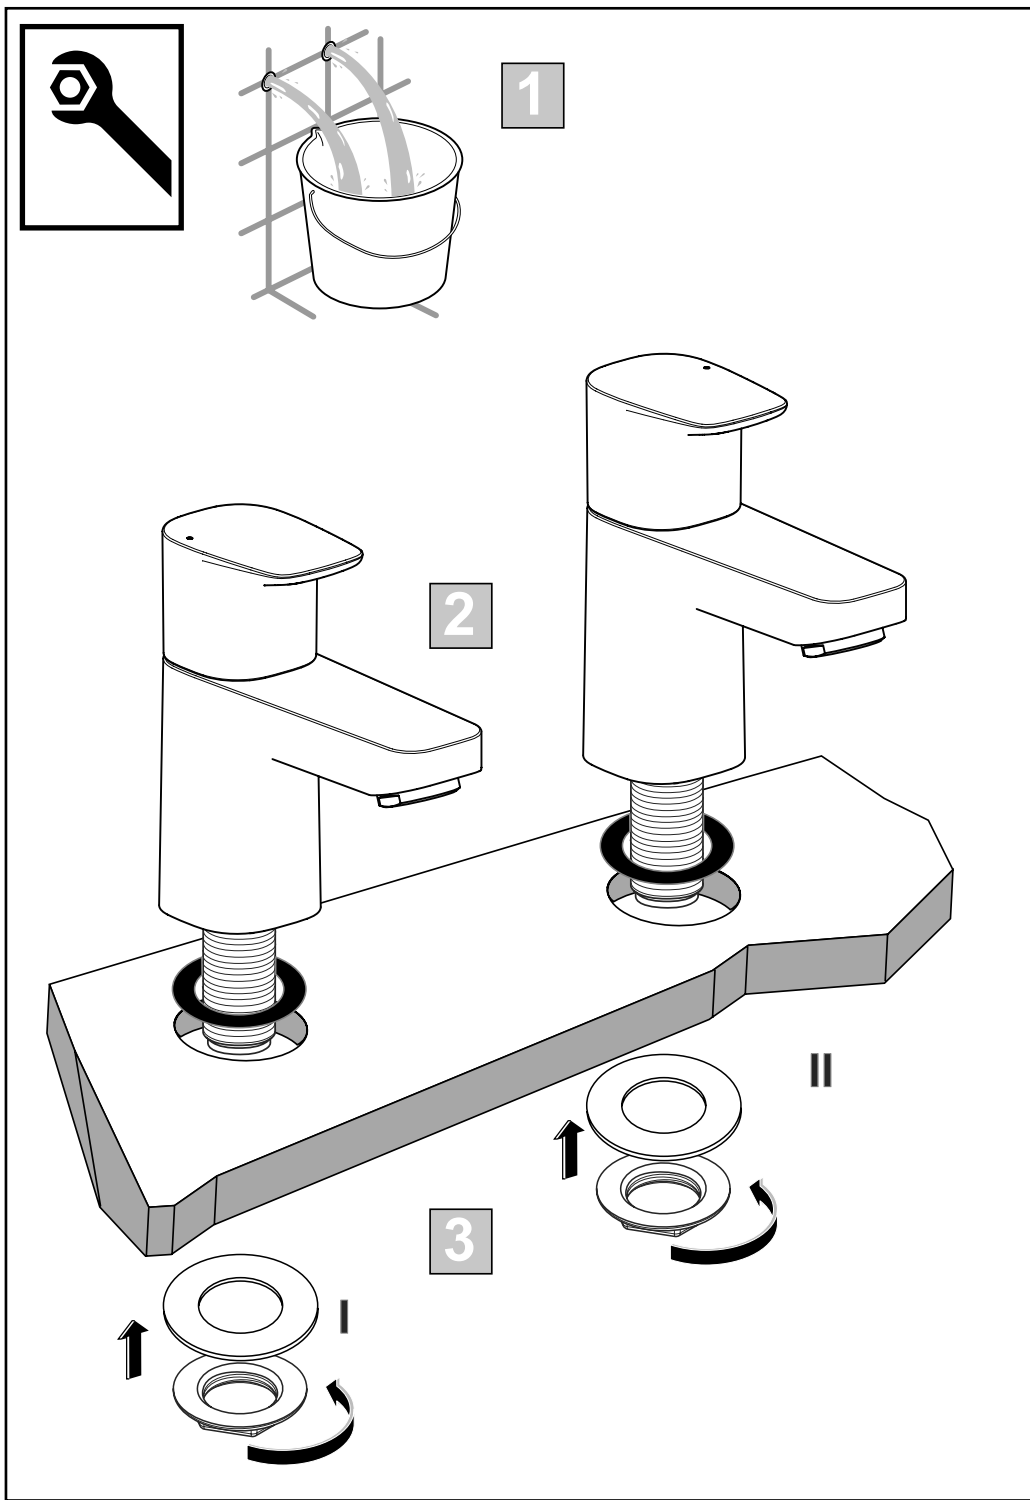

CERAPLAN

Ideal Standard

06.2024 / B565145

B D284 ..

B D247 ..

Ideal Standard International NV
Corporate Village – Gent Building
Da Vincilaan 2
1935 Zaventem
Belgium
<https://www.idealstandard.com>

	P	bar	MIN. 0,1	MAX. 10		
	T	C	MIN. 0,1	MAX. 80		