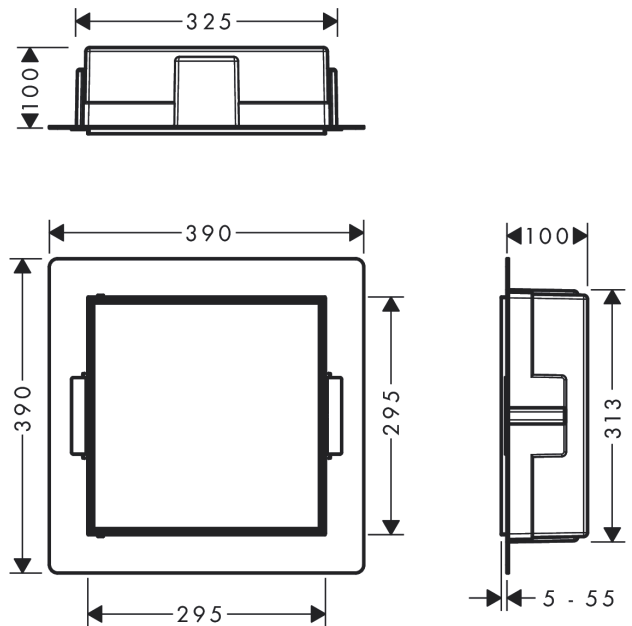

XtraStoris Rock

Wandnische mit befliesbarer Tür 300/300/100

Oberfläche: **Mattweiß** Artikelnummer: **56085700**

Beschreibung

Merkmale

- besteht aus: Wandnische mit befliesbarer Tür, Installationsset, Dichtungsset
- befliesbare Push-Open Tür
- Tiefe der befliesbaren Tür: 12 mm
- Einbautiefe: 100 mm
- Anwendungsbereich: Neubau, Sanierung
- variable Installationstiefe
- einfach zu reinigende Oberfläche
- speziell für die Anwendung im Nassbereich
- Anpassung an Fliesenstärke möglich
- Wandtyp: Nassbau, Trockenbau
- Material Dichtungsset: Polystyrol (PS)
- Werkstoffgüte Wandnische: Edelstahl V2A (1.4301)
- Maße Wandnische: 300 x 300 x 100 mm (HxBxT)
- benötigte Maße für Installationsset: 313 x 325 x 100 mm (HxBxT)

Technologie

Designpreise

reddot winner 2022

Produktabbildung

Maßzeichnung

XtraStoris Rock
Wandnische mit befliesbarer Tür 300/300/100
 Oberfläche: **Mattweiß** Artikelnummer: **56085700**

Explosionszeichnung

Baujahr: >07/21

XtraStoris Rock
Wandnische mit befliesbarer Tür 300/300/100
 Oberfläche: **Mattweiß** Artikelnummer: **56085700**

Ersatzteilliste

Baujahr: >07/21

Pos.	Beschreibung	Artikelnummer	PG	VE
1	Befestigungssatz	94337000	8	1
2	-	94338000	9	1