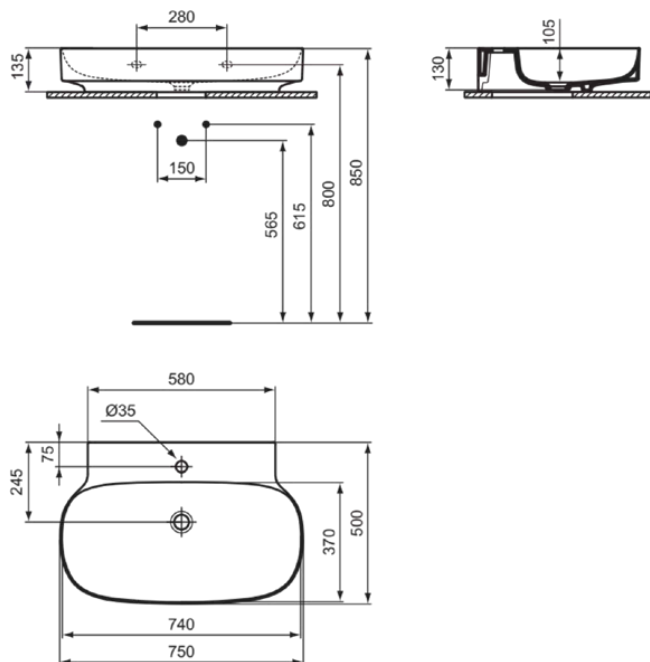

## T499101

LINDA-X | Waschtisch 750x500x135 mm in weiß glänzend, 1 Hahnloch, ohne Überlauf | Diamatec

### Allgemeine Informationen

Produktkategorie:	Waschtische
Produktart:	Waschtisch
Marke:	Ideal Standard
Kollektion:	LINDA-X
Designer:	Palomba Serafini Associati
Colour:	01 - Weiß Glänzend
Oberflächenveredelung:	glänzend
Maximale Höhe (mm):	135
Maximale Breite (mm):	750
Ausladung (mm):	500
Nettogewicht (kg):	17.00
EAN Code:	8014140492283

## T499101

LINDA-X | Waschtisch 750x500x135 mm in weiß glänzend, 1 Hahnloch, ohne Überlauf | Diamatec

Befestigungsmaterial im Lieferumfang enthalten:	Nein
Montageart:	wandhängend
Empfohlene Ausschittschablone:	TT0299731