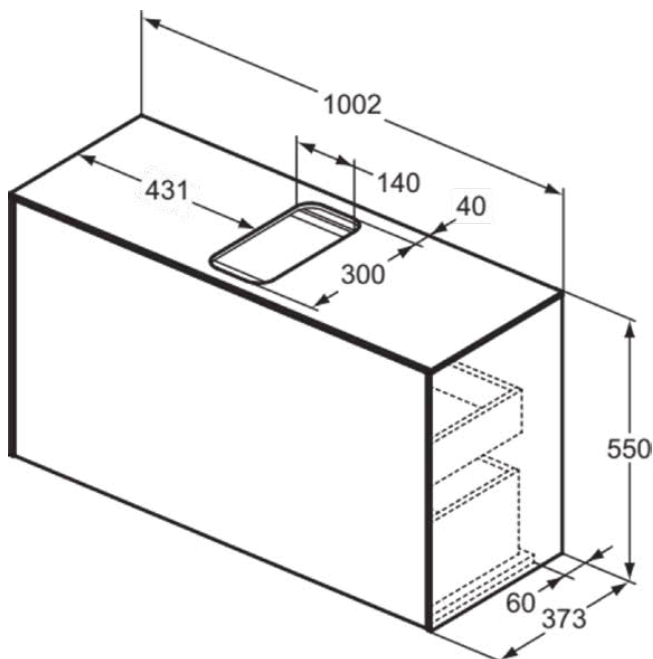

CONCA

T3936Y2

CONCA | Waschtisch-Unterschrank 1002x373x550 mm in anthrazit matt lackiert, 2 Schubladen | Vollauszug, Push-to-open, SoftClosing, Vormontiert, Nachhaltig gewonnenes Holz, Echtholz furnier

Bild & Zeichnung

Allgemeine Informationen

Produktkategorie:	Möbel
Produktart:	Waschtisch-Unterschrank
Marke:	Ideal Standard
Kollektion:	CONCA
Designer:	Palomba Serafini Associati
Colour:	Y2 - Anthrazit Matt Lackiert
Oberflächenveredelung:	Matt
Maximale Höhe (mm):	550
Maximale Breite (mm):	1002
Ausladung (mm):	373
Befestigungsart:	Befestigungsset
Nettogewicht (kg):	40.40
EAN Code:	8014140460503

Features

	Vollauszug		Push-to-open
	SoftClosing		Vormontiert
	Nachhaltig gewonnenes Holz		Echtholz furnier

Downloads

- [Installation Guide](#)
- [Spare Parts List](#)

Produktspezifikationen

Einzugsmechanismus:	Softclosing
Farbcode:	Y2
Farbbeschreibung:	anthrazit matt lackiert
Eckmodell:	Nein
Griff(e):	Grifflos
Einstellbare Montagefüße:	Nein
Position des Ausschnitts:	Mitte
Material:	Holz
Materialspezifikation (Korpus):	Hochverdichtete 3-Schicht Spanplatte
Materialspezifikation Waschtischplatte:	MDF lackiert
Anzahl der Türen (gesamt):	0
Anzahl der Türen (links öffnend):	0
Anzahl der Türen (rechts öffnend):	0
Anzahl der Auszüge (gesamt):	2
Anzahl der externen Auszüge:	1