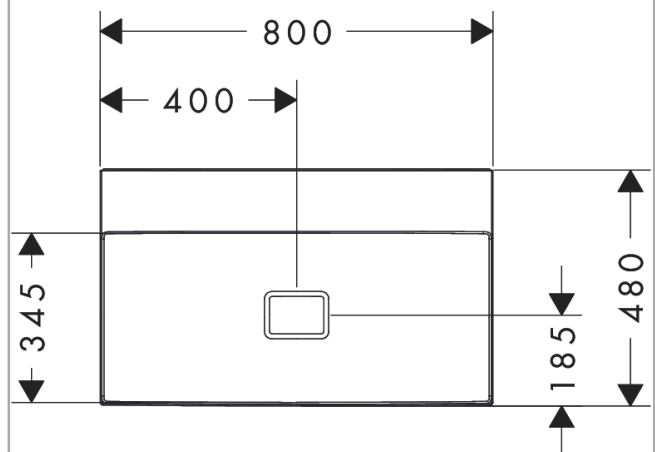

Xevolos E
Waschtisch 800/480 ohne Hahnloch und Überlauf, SmartClean
 Oberfläche: **Weiß** Artikelnummer: **61097450**

Beschreibung

Merkmale

- besteht aus: Waschtisch, Ablaufgarnitur, Abdeckung
- Material: Keramik
- 800/480/140 mm (BxTxH)
- SmartClean: schmutzabweisende Glasur
- Glanzgrad Keramik: glänzend
- inklusive keramische Abdeckung
- Schallschutzmatte nach Maß inkludiert
- ohne Hahnloch
- ohne Überlauf
- ohne Ablage
- unverschleißbare Ablaufgarnitur
- Einbauart: wandhängend
- passend für Xevolos Waschtischunterschränke

Technologie

Produktabbildung

Maßzeichnung

Xevolos E
Waschtisch 800/480 ohne Hahnloch und Überlauf, SmartClean
 Oberfläche: **Weiß** Artikelnummer: **61097450**

Einbaubeispiel