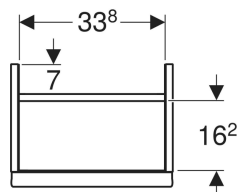

Geberit iCon Unterschrank für Handwaschbecken, mit einer Tür

Beispielbild

Eigenschaften

- FSC™ C134279 zertifiziert
- Wandhängend
- Mit einer Tür
- Tür mit Dämpfungsmechanismus
- Für Serviceraum unterteilbar

- Griff zum Öffnen
- Griff austauschbar
- Feuchtigkeitsbeständig
- Vormontiert geliefert

Technische Daten

Werkstoff | Hochverdichtete Dreischicht-Holzspanplatte

Lieferumfang

- Unterschrank für Handwaschbecken
- Befestigungsmaterial

Art.-Nr.	Farbe / Oberfläche	B	Breite Waschtisch	H	T	Tür	VE1
502.301.JH.1	Korpus und Front: Eiche / Melamin Holzstruktur Griff: lava / pulverbeschichtet matt	37 cm	38 cm	41.5 cm	27.9 cm	Anschlag links	1 St.