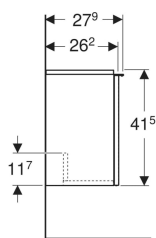

Geberit iCon Unterschrank für Handwaschbecken, mit einer Tür

Beispielbild

Eigenschaften

- FSC™ C134279 zertifiziert
- Wandhängend
- Mit einer Tür
- Tür mit Dämpfungsmechanismus
- Für Serviceraum unterteilbar

- Griff zum Öffnen
- Griff austauschbar
- Feuchtigkeitsbeständig
- Vormontiert geliefert

Technische Daten

Werkstoff | Hochverdichtete Dreischicht-Holzspanplatte

Lieferumfang

- Unterschrank für Handwaschbecken
- Befestigungsmaterial

Art.-Nr.	Farbe / Oberfläche	B	Breite Waschtisch	H	T	Tür	VE1
502.301.JH.1	Korpus und Front: Eiche / Melamin Holzstruktur Griff: lava / pulverbeschichtet matt	37 cm	38 cm	41.5 cm	27.9 cm	Anschlag links	1 St.