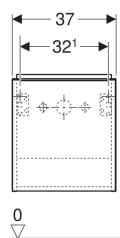

Geberit iCon Unterschrank für Handwaschbecken, mit einer Tür

Beispielbild

Eigenschaften

- FSC™ C134279 zertifiziert
- Wandhängend
- Mit einer Tür
- Tür mit Dämpfungsmechanismus
- Für Serviceraum unterteilbar

- Griff zum Öffnen
- Griff austauschbar
- Feuchtigkeitsbeständig
- Vormontiert geliefert

Technische Daten

Werkstoff | Hochverdichtete Dreischicht-Holzspanplatte

Lieferumfang

- Unterschrank für Handwaschbecken
- Befestigungsmaterial

Art.-Nr.	Farbe / Oberfläche	B	Breite Waschtisch	H	T	Tür	VE1
502.301.JH.1	Korpus und Front: Eiche / Melamin Holzstruktur Griff: lava / pulverbeschichtet matt	37 cm	38 cm	41.5 cm	27.9 cm	Anschlag links	1 St.