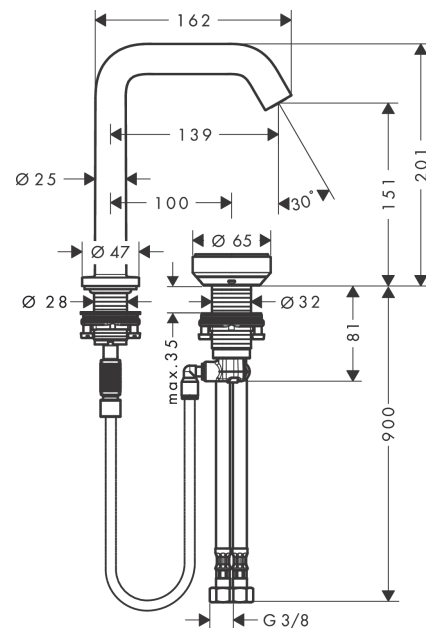

Tecturis S

2-Loch Waschtischmischer 150 CoolStart EcoSmart+ mit Ablaufgarnitur

Oberfläche: **Brushed Bronze** Artikelnummer: **73353140**

Beschreibung

Merkmale

- besteht aus: 2-Loch Waschtischmischer, Ablaufgarnitur
- ComfortZone 150
- Ausladung: 139 mm
- Auslaufhöhe: 151 mm
- Strahlart: Normalstrahl
- maximale Durchflussmenge bei 3 bar: 4 l/min
- Select Kartusche mit Temperaturverstellung
- komfortable Bedienung Dreh-/ und Drückbewegung
- Material Bedienelement: Metallgehäuse, Sicherheitsglas
- für Durchlauferhitzer geeignet
- unverschleißbare Ablaufgarnitur
- Material Ablaufventil: Metall
- Anschlussart: G $\frac{3}{8}$ Anschlussschläuche
- Anschlussgröße: DN15
- flexible Positionierung des Bedienelements möglich
- Kaltwasser in Griff-Grundstellung
- keine Verschmutzung des Auslaufs durch Wasserflecken
- Quick-Connect Schlauch
- EU-Taxonomie: max. 6 l/min - wesentlicher Beitrag (SC) möglich

Technologie

Designpreise

Produktabbildung

Maßzeichnung

Tecturis S

2-Loch Waschtischmischer 150 CoolStart EcoSmart+ mit Ablaufgarnitur

Oberfläche: **Brushed Bronze** Artikelnummer: **73353140**

Durchflussdiagramm

Tecturis S

2-Loch Waschtischmischer 150 CoolStart EcoSmart+ mit Ablaufgarnitur

Oberfläche: **Brushed Bronze** Artikelnummer: **73353140**

Einbaubeispiel