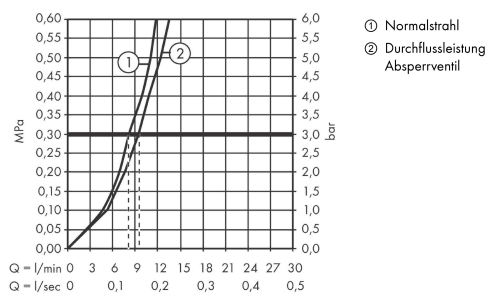

Technologie

Designpreise

reddot winner 2020

Zertifikate / Nachhaltigkeit

Produktabbildung

Maßzeichnung

Durchflussdiagramm

Talis M54