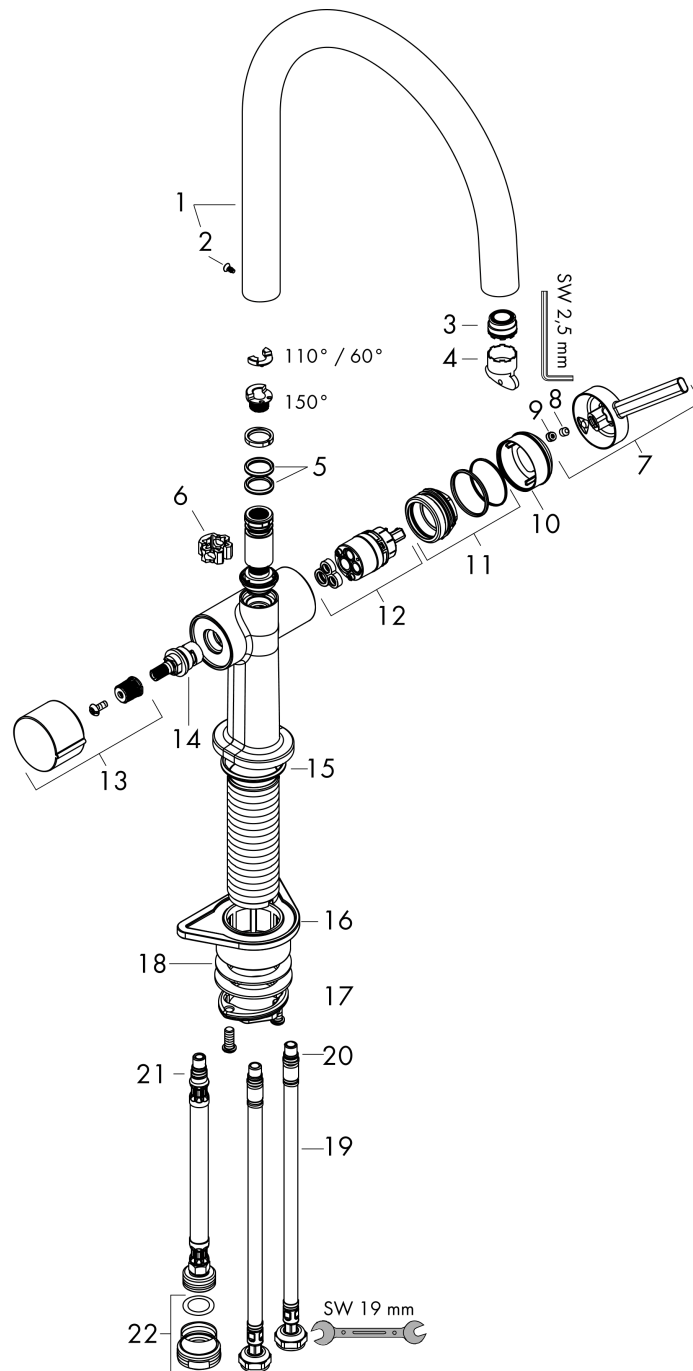

Talis M54

Einhebel-Küchenmischer 220, Geräteabsperrenteil, 1jet

Oberfläche: **Mattschwarz** Artikelnummer: **72805670**

Beschreibung

Merkmale

- ComfortZone 220
- Schwenkbereich einstellbar in 4 Stufen auf 60°, 110°, 150° oder 360°
- Laminarstrahl
- mit Geräteabsperrenteil
- maximale Durchflussmenge bei 3 bar: 9 l/min
- Keramikmischsystem
- Temperaturbegrenzung einstellbar
- für Durchlauferhitzer geeignet
- Hahnlochbohrung mit 35 mm erforderlich
- DVGW NW-6506DL0136
- PA-IX 29740/IO

Technologie

Designpreise

reddot winner 2020

Zertifikate / Nachhaltigkeit

Produktabbildung

Maßzeichnung

Durchflussdiagramm

Talis M54

Einhebel-Küchenmischer 220, Geräteabsperrenteil, 1jet

Oberfläche: **Mattschwarz** Artikelnummer: **72805670**

Explosionszeichnung

Baujahr: >04/21

Talis M54

Einhebel-Küchenmischer 220, Geräteabsperrentil, 1jet

Oberfläche: **Mattschwarz** Artikelnummer: **72805670**

Ersatzteilliste

Baujahr: >04/21

Pos.	Beschreibung	Artikelnummer	PG	VE
1	Auslauf kpl.	93757670	66	1
2	Schraube	94319000	6	1
3	Strahlformer	93748000	7	1
4	Serviceschlüssel	93750000	3	1
5	O-Ring 14x2,5	98189000	1	1
6	Axialring	97558000	1	1
7	Griff	93736670	59	1
8	Madenschraube M5x5	98446000	1	1
9	Griffstopfen	93735610	3	1
10	Kappe	93737670	59	1
11	Mutter	93738000	10	1
12	Kartusche kpl.	93760000	13	1
13	Griff	93809670	59	1
14	Absperreinheit	93658000	12	1
15	O-Ring 36x3	98052000	1	1
16	Befestigungsteil	97523000	2	1
17	Schaftbefestigung kpl. (Ø 34)	95049000	5	1
18	Gleitring	97548000	1	1
19	Anschlussschlauch 900 mm M8x0,75 G3/8	93746000	9	1
20	O-Ring 6,6x1,6	93019000	1	1
21	O-Ring 7x1,5	98422000	1	1
22	Reduziernippel	92844000	5	1