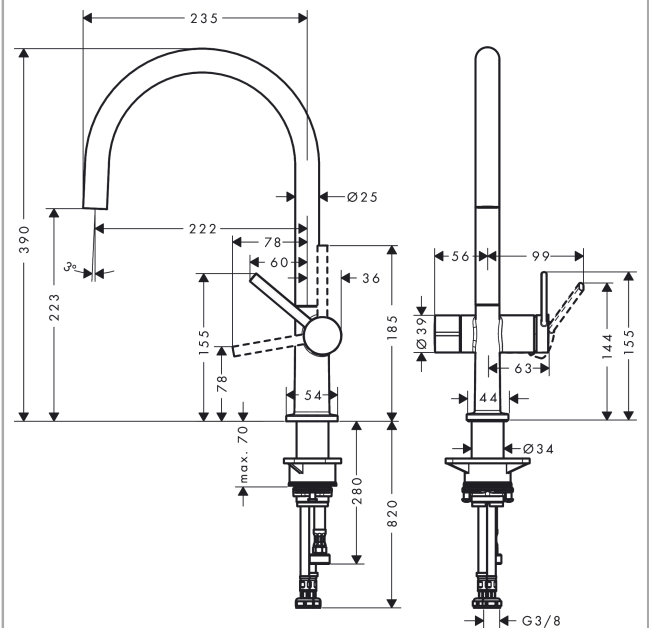

Talis M54

Einhebel-Küchenmischer 220, Geräteabsperrenteil, 1jet

Oberfläche: **Mattschwarz** Artikelnummer: **72805670**

Beschreibung

Merkmale

- ComfortZone 220
- Schwenkbereich einstellbar in 4 Stufen auf 60°, 110°, 150° oder 360°
- Laminarstrahl
- mit Geräteabsperrenteil
- maximale Durchflussmenge bei 3 bar: 9 l/min
- Keramikmischsystem
- Temperaturbegrenzung einstellbar
- für Durchlauferhitzer geeignet
- Hahnlochbohrung mit 35 mm erforderlich
- DVGW NW-6506DL0136
- PA-IX 29740/IO

Technologie

Designpreise

reddot winner 2020

Zertifikate / Nachhaltigkeit

Produktabbildung

Maßzeichnung

Durchflussdiagramm

Talis M54

Einhebel-Küchenmischer 220, Geräteabsperrenteil, 1jet

Oberfläche: **Mattschwarz** Artikelnummer: **72805670**

Explosionszeichnung

Baujahr: >04/21

Talis M54

Einhebel-Küchenmischer 220, Geräteabsperrentil, 1jet

Oberfläche: **Mattschwarz** Artikelnummer: **72805670**

Ersatzteilliste

Baujahr: >04/21

Pos.	Beschreibung	Artikelnummer	PG	VE
1	Auslauf kpl.	93757670	66	1
2	Schraube	94319000	6	1
3	Strahlformer	93748000	7	1
4	Serviceschlüssel	93750000	3	1
5	O-Ring 14x2,5	98189000	1	1
6	Axialring	97558000	1	1
7	Griff	93736670	59	1
8	Madenschraube M5x5	98446000	1	1
9	Griffstopfen	93735610	3	1
10	Kappe	93737670	59	1
11	Mutter	93738000	10	1
12	Kartusche kpl.	93760000	13	1
13	Griff	93809670	59	1
14	Absperreinheit	93658000	12	1
15	O-Ring 36x3	98052000	1	1
16	Befestigungsteil	97523000	2	1
17	Schaftbefestigung kpl. (Ø 34)	95049000	5	1
18	Gleitring	97548000	1	1
19	Anschlussschlauch 900 mm M8x0,75 G3/8	93746000	9	1
20	O-Ring 6,6x1,6	93019000	1	1
21	O-Ring 7x1,5	98422000	1	1
22	Reduziernippel	92844000	5	1