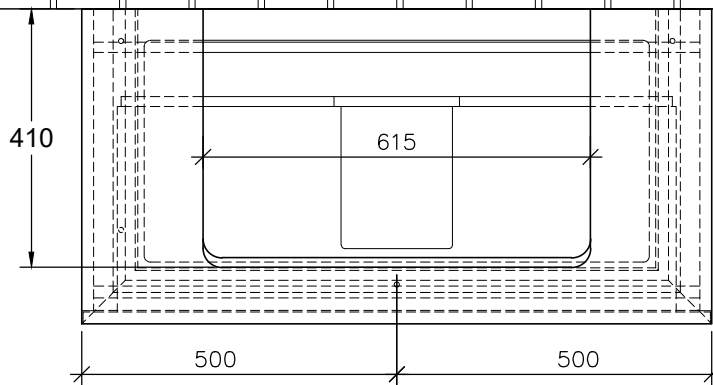

N  $\frac{1}{2}$  L 220 - 240V  

Legato  
 B69500XX / B695L0XX  
 V01 / 13.01.2022

1:12

  
**Villeroy & Boch**  
 1748