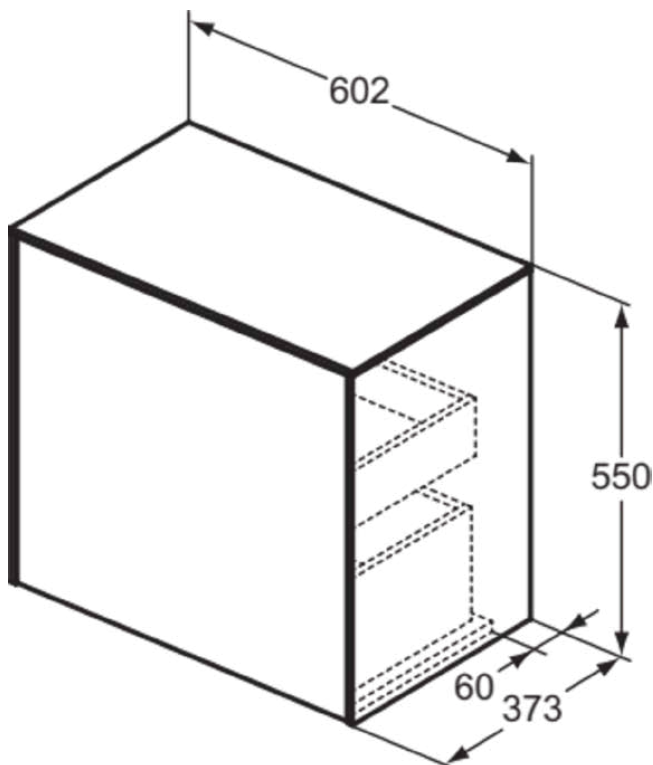

## T4317Y6

CONCA | Waschtisch-Unterschrank 602x373x550 mm in eiche hell furnier, 2 Schubladen | Vollauszug, Push-to-open, SoftClosing, Platzsparend, Vormontiert, Nachhaltig gewonnenes Holz, Echtholz furnier

### Allgemeine Informationen

Produktkategorie:	Möbel
Produktart:	Waschtisch-Unterschrank
Marke:	Ideal Standard
Kollektion:	CONCA
Designer:	Palomba Serafini Associati
Colour:	Y6 - Eiche Hell Furnier
Oberflächenveredelung:	Matt
Höhe (mm):	550
Breite (mm):	602
Ausladung (mm):	373
Befestigungsart:	Befestigungsset
Nettogewicht (kg):	30.00
EAN Code:	8014140463788