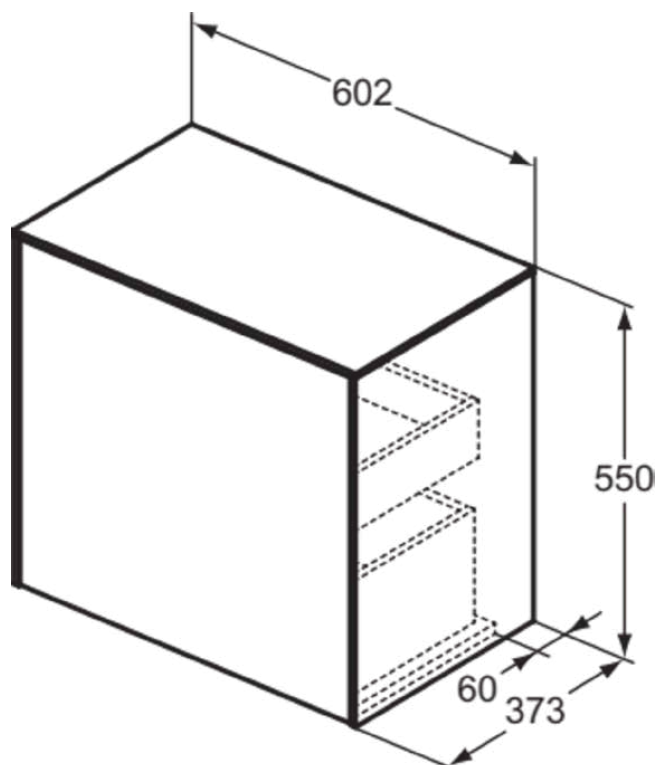

CONCA

T4317Y6

CONCA | Waschtisch-Unterschrank 602x373x550 mm in eiche hell furnier, 2 Schubladen | Vollauszug, Push-to-open, SoftClosing, Platzsparend, Vormontiert, Nachhaltig gewonnenes Holz, Echtholz furnier

Bild & Zeichnung

Allgemeine Informationen

| | |
|------------------------|----------------------------|
| Produktkategorie: | Möbel |
| Produktart: | Waschtisch-Unterschrank |
| Marke: | Ideal Standard |
| Kollektion: | CONCA |
| Designer: | Palomba Serafini Associati |
| Colour: | Y6 - Eiche Hell Furnier |
| Oberflächenveredelung: | Matt |
| Maximale Höhe (mm): | 550 |
| Maximale Breite (mm): | 602 |
| Ausladung (mm): | 373 |
| Befestigungsart: | Befestigungsset |
| Nettogewicht (kg): | 30.00 |
| EAN Code: | 8014140463788 |