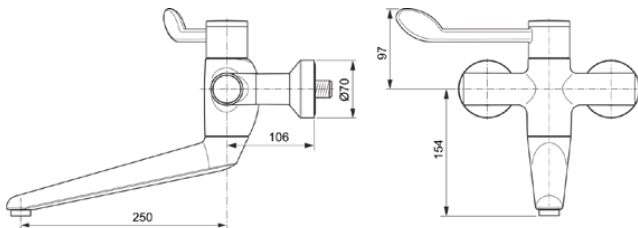

CERAPLUS SAFE SQ

A6701AA

Bild & Zeichnung

Allgemeine Informationen

Produktkategorie:	Waschtischarmaturen
Produktart:	Wand-Waschtischarmatur
Marke:	Ideal Standard
Kollektion:	CERAPLUS SAFE SQ
Designer:	Artefakt
Colour:	AA - Chrom
Oberflächenveredelung:	glänzend
Maximale Höhe (mm):	251
Maximale Breite (mm):	400
Ausladung (mm):	375
Befestigungsart:	S-Anschluss
Nettogewicht (kg):	4.17
EAN Code:	4015413339636

Produktstandards & Zertifikate

Normen:	EN 248 DIN 4109-1 EN 1111
Name des ABPZ-Testreports:	PA-IX 29389/IO
Name des BAQUA-Zertifikates:	18/192/27

Produktspezifikationen

Anzahl der Rosette(n):	2
Anzahl der Griffe:	1
BlueStart Technologie:	Nein
Farbcode:	AA
Farbbeschreibung:	chrom
Cool Body Technologie:	Nein
Absperrbare S-Anschlüsse:	Nein
DVGW-Eigensicher:	Nein
Easy-Fix Technologie:	Nein
Griff-Anwendung:	Volumenkontrolle

Produktspezifikationen

Griffposition:	Oben
IdealPure Technologie:	Nein
Mit Kettenöse:	Nein
Integrierte Elektronik:	Nein
Niederdruckmodell:	Nein
Material:	Metall
Material des Griffs:	Metall
Materialspezifikation:	Messing
Maximaler Durchfluss bei 3 bar (l/min):	8
Maximaler Durchfluss bei 3 bar (l/min) für alle Auslässe:	8
Durchfluss bei 3 bar (l) - Auslauf:	8
Geräuschgedämpfte S-Anschlüsse:	Nein
PVD Technologie:	Nein
Form der Rosette(n):	Rund
Smartshine:	Ja
Auslaufart:	Schwenkbar
Oberflächenschutz:	verchromt
Oberflächenveredelung:	glänzend
Strahlreglerart:	Luftsprudler
Sichtbarkeit des Strahlreglers:	Sichtbar
Einstellbar Strahlregler:	Nein
Thermische Desinfektion durchführbar:	Ja
Thermostatisch:	Ja
Berührungslose Steuerung:	Nein
Griffart:	Klinkgriff
Art der Temperaturkontrolle:	Thermostatisch
Mit S-Anschlüssen:	Ja
Mit Rückschlagventil:	Ja
Mit Verschlussstopfen:	Nein
Mit Rosette(n):	Ja
Mit Griff(en):	Ja
Mit Auslass:	Ja
Mit herausziebarer Spülbrause:	Nein
Mit Ablaufgarnitur:	Nein
Befestigungsart:	S-Anschluss
Montageart:	wandhängend