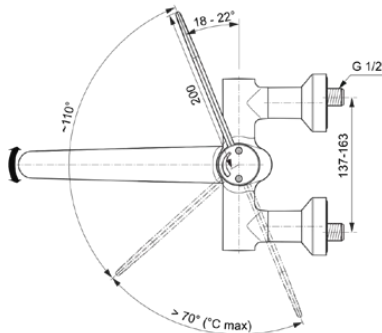

CERAPLUS SAFE SQ

A6701AA

Bild & Zeichnung

Allgemeine Informationen

Produktkategorie:	Waschtischarmaturen
Produktart:	Wand-Waschtischarmatur
Marke:	Ideal Standard
Kollektion:	CERAPLUS SAFE SQ
Designer:	Artefakt
Colour:	AA - Chrom
Oberflächenveredelung:	glänzend
Maximale Höhe (mm):	251
Maximale Breite (mm):	400
Ausladung (mm):	375
Befestigungsart:	S-Anschluss
Nettogewicht (kg):	4.17
EAN Code:	4015413339636

Produktstandards & Zertifikate

Normen:	EN 248 DIN 4109-1 EN 1111
Name des ABPZ-Testreports:	PA-IX 29389/IO
Name des BAQUA-Zertifikates:	18/192/27

Produktspezifikationen

Anzahl der Rosette(n):	2
Anzahl der Griffe:	1
BlueStart Technologie:	Nein
Farbcode:	AA
Farbbeschreibung:	chrom
Cool Body Technologie:	Nein
Absperrbare S-Anschlüsse:	Nein
DVGW-Eigensicher:	Nein
Easy-Fix Technologie:	Nein
Griff-Anwendung:	Volumenkontrolle

Produktspezifikationen

Griffposition:	Oben
IdealPure Technologie:	Nein
Mit Kettenöse:	Nein
Integrierte Elektronik:	Nein
Niederdruckmodell:	Nein
Material:	Metall
Material des Griffs:	Metall
Materialspezifikation:	Messing
Maximaler Durchfluss bei 3 bar (l/min):	8
Maximaler Durchfluss bei 3 bar (l/min) für alle Auslässe:	8
Durchfluss bei 3 bar (l) - Auslauf:	8
Geräuschgedämpfte S-Anschlüsse:	Nein
PVD Technologie:	Nein
Form der Rosette(n):	Rund
Smartshine:	Ja
Auslaufart:	Schwenkbar
Oberflächenschutz:	verchromt
Oberflächenveredelung:	glänzend
Strahlreglerart:	Luftsprudler
Sichtbarkeit des Strahlreglers:	Sichtbar
Einstellbar Strahlregler:	Nein
Thermische Desinfektion durchführbar:	Ja
Thermostatisch:	Ja
Berührungslose Steuerung:	Nein
Griffart:	Klinkgriff
Art der Temperaturkontrolle:	Thermostatisch
Mit S-Anschlüssen:	Ja
Mit Rückschlagventil:	Ja
Mit Verschlussstopfen:	Nein
Mit Rosette(n):	Ja
Mit Griff(en):	Ja
Mit Auslass:	Ja
Mit herausziebarer Spülbrause:	Nein
Mit Ablaufgarnitur:	Nein
Befestigungsart:	S-Anschluss
Montageart:	wandhängend