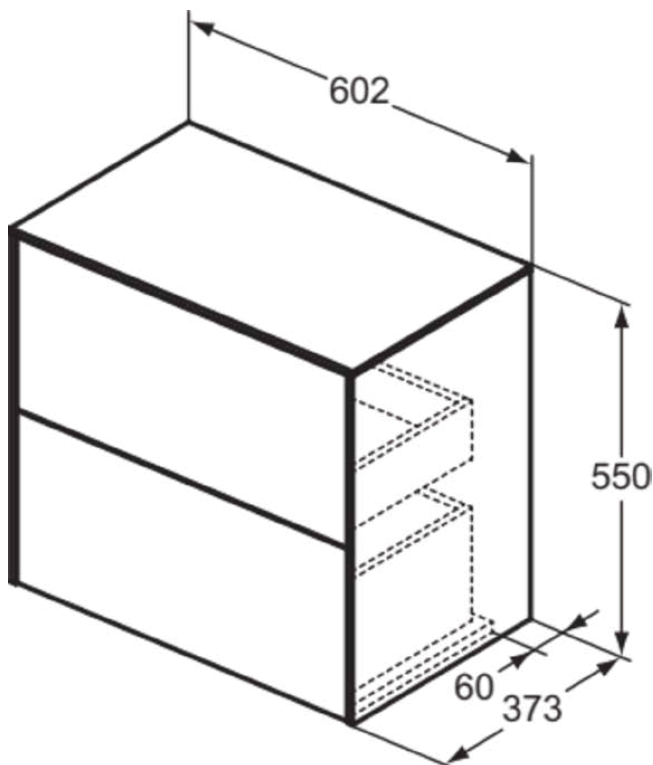

CONCA

T4327Y5

CONCA | Waschtisch-Unterschrank 602x373x550 mm in walnuss dunkel dekor, 2 Schubladen | Vollauszug, Push-to-open, SoftClosing, Platzsparend, Vormontiert, Nachhaltig gewonnenes Holz, Echtholz furnier

Bild & Zeichnung

Allgemeine Informationen

Produktkategorie:	Möbel
Produktart:	Waschtisch-Unterschrank
Marke:	Ideal Standard
Kollektion:	CONCA
Designer:	Palomba Serafini Associati
Colour:	Y5 - Walnuss Dunkel Dekor
Oberflächenveredelung:	Matt
Höhe (mm):	550
Breite (mm):	602
Ausladung (mm):	373
Befestigungsart:	Befestigungsset
Nettogewicht (kg):	30.00
EAN Code:	8014140464372