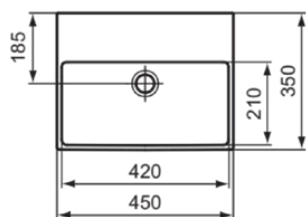

EXTRA

T3918MA

EXTRA | Handwaschbecken 450x350x150 mm in weiß, ohne Hahnloch, mit Überlauf | Platzsparender Waschtisch, IdealPlus

Bild & Zeichnung

Allgemeine Informationen

Produktkategorie:	Waschtische
Produktart:	Handwaschbecken
Marke:	Ideal Standard
Kollektion:	EXTRA
Designer:	Palomba Serafini Associati
Farbe:	MA - Weiß
Oberflächenveredelung:	glänzend
Höhe (mm):	150
Breite (mm):	450
Ausladung (mm):	350
Nettogewicht (kg):	10.30
EAN Code:	8014140470113

Features

Platzsparender Waschtisch

IdealPlus

Produktstandards & Zertifikate

Normen:	EN 14688
Leistungserklärung (DoP):	CL25

Produktspezifikationen

Farbcode:	MA
Farbbeschreibung:	weiß
IdealPlus Technologie:	Ja
Geschliffene Unterseite:	Ja
Barrierefreies Produkt:	Nein
Mit Kettenöse:	Nein
Material:	Keramik
Materialspezifikation:	Feinfeurton
Anzahl von Hahnlöchern je Waschbecken:	0
Anzahl von Waschbecken:	1
Sichtbarer Überlauf:	Ja
PVD Technologie:	Nein
Ablagefläche:	Hinten
Oberflächenveredelung:	glänzend
Form des Überlaufs:	Geschlitzt
Mit Rückwand:	Nein
Mit Verschlussstopfen:	Nein
Mit Überlauf:	Ja
Mit Siphon:	Nein
Befestigungsmaterial im Lieferumfang enthalten:	Nein
Montageart:	wandhängend

EXTRA

T3918MA

EXTRA | Handwaschbecken 450x350x150 mm in weiß, ohne Hahnloch, mit Überlauf | Platzsparender Waschtisch, IdealPlus

Empfohlene Ausschittschablone: TT0299736

Ihr Kontakt vor Ort:

België • Belgique