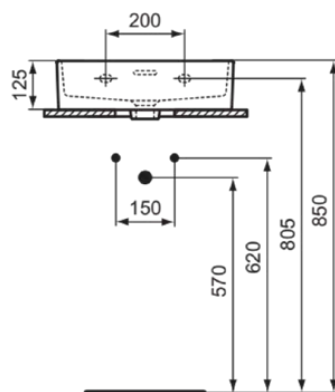

EXTRA

T3918MA

EXTRA | Handwaschbecken 450x350x150 mm in weiß, ohne Hahnloch, mit Überlauf | Platzsparender Waschtisch, IdealPlus

Bild & Zeichnung

Allgemeine Informationen

Produktkategorie:	Waschtische
Produktart:	Handwaschbecken
Marke:	Ideal Standard
Kollektion:	EXTRA
Designer:	Palomba Serafini Associati
Farbe:	MA - Weiß
Oberflächenveredelung:	glänzend
Höhe (mm):	150
Breite (mm):	450
Ausladung (mm):	350
Nettogewicht (kg):	10.30
EAN Code:	8014140470113

Features

Platzsparender Waschtisch

IdealPlus

Produktstandards & Zertifikate

Normen:	EN 14688
Leistungserklärung (DoP):	CL25

Produktspezifikationen

Farbcode:	MA
Farbbeschreibung:	weiß
IdealPlus Technologie:	Ja
Geschliffene Unterseite:	Ja
Barrierefreies Produkt:	Nein
Mit Kettenöse:	Nein
Material:	Keramik
Materialspezifikation:	Feinfeurton
Anzahl von Hahnlöchern je Waschbecken:	0
Anzahl von Waschbecken:	1
Sichtbarer Überlauf:	Ja
PVD Technologie:	Nein
Ablagefläche:	Hinten
Oberflächenveredelung:	glänzend
Form des Überlaufs:	Geschlitzt
Mit Rückwand:	Nein
Mit Verschlussstopfen:	Nein
Mit Überlauf:	Ja
Mit Siphon:	Nein
Befestigungsmaterial im Lieferumfang enthalten:	Nein
Montageart:	wandhängend

EXTRA

T3918MA

EXTRA | Handwaschbecken 450x350x150 mm in weiß, ohne Hahnloch, mit Überlauf | Platzsparender Waschtisch, IdealPlus

Empfohlene Ausschittschablone: TT0299736

Ihr Kontakt vor Ort:

België • Belgique