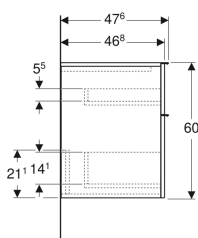

Geberit iCon Seitenschrank mit zwei Schubladen

Beispielbild

Eigenschaften

- FSC™ C134279 zertifiziert
- Wandhängend
- Mit zwei Schubladen
- Griff zum Öffnen
- Griff austauschbar
- Schublade mit Selbststeuzug

- Feuchtigkeitsbeständig
- Vormontiert geliefert

Technische Daten

Werkstoff	Hochverdichtete Dreischicht-Holzspanplatte
Maximale Schubladenbelastung	30 kg

Lieferumfang

- Seitenschrank

- Befestigungsmaterial

Art.-Nr.	Farbe / Oberfläche	B	H	T	VE1
502.315.01.2	Korpus und Front: weiß / lackiert hochglänzend Griff: hoch-glanzverchromt	45 cm	60 cm	47.6 cm	1 St.

Zubehör

- Geberit Lichtleiste für Schublade, links und rechts, Länge 35 cm
- Geberit Set Füße
- Geberit Griff
- Geberit Handtuchhalter für Badezimmermöbel
- Geberit Handtuchhalter für Badezimmermöbel, Ecke abgerundet
- Geberit Handtuchhalter für Badezimmermöbel, Ecke rechtwinklig
- Geberit Handtuchhaken
- Geberit Steckdosenelement
- Geberit Steckdosenelement mit USB-Anschluss