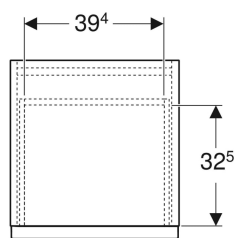

Geberit iCon Seitenschrank mit zwei Schubladen

Beispielbild

Eigenschaften

- FSC™ C134279 zertifiziert
- Wandhängend
- Mit zwei Schubladen
- Griff zum Öffnen
- Griff austauschbar
- Schublade mit Selbststeuzug

- Feuchtigkeitsbeständig
- Vormontiert geliefert

Technische Daten

Werkstoff	Hochverdichtete Dreischicht-Holzspanplatte
Maximale Schubladenbelastung	30 kg

Lieferumfang

- Seitenschrank

- Befestigungsmaterial

Art.-Nr.	Farbe / Oberfläche	B	H	T	VE1
502.315.01.2	Korpus und Front: weiß / lackiert hochglänzend Griff: hoch-glanzverchromt	45 cm	60 cm	47.6 cm	1 St.

Zubehör

- Geberit Lichtleiste für Schublade, links und rechts, Länge 35 cm
- Geberit Set Füße
- Geberit Griff
- Geberit Handtuchhalter für Badezimmermöbel
- Geberit Handtuchhalter für Badezimmermöbel, Ecke abgerundet
- Geberit Handtuchhalter für Badezimmermöbel, Ecke rechtwinklig
- Geberit Handtuchhaken
- Geberit Steckdosenelement
- Geberit Steckdosenelement mit USB-Anschluss