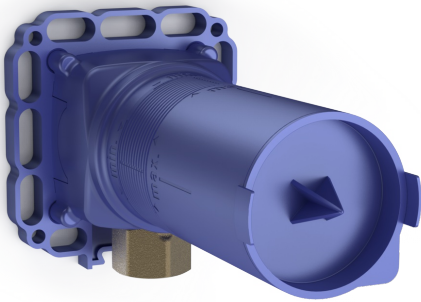

EAN: 4015470030385
static.hansa.com/44040100

- Dusche
- Unterputz Einbaukörper
- Wandmontage für Unterputz-Einbaukörper
- Abdruckstopfen
- Armaturenkörper aus entzinkungsbeständigem Messing (DZR)
- Dichtmanschette für Trockenausbau, Montagebox und Bauschutzkappe, Multifix-Befestigungssystem

Technische Daten

Technische Eigenschaften

DN-Größe (Nennmaß)	DN15
Warmwasserversorgung	max. +80°C
Arbeitsdruck	1-10 bar
Anschlussgröße	G1/2