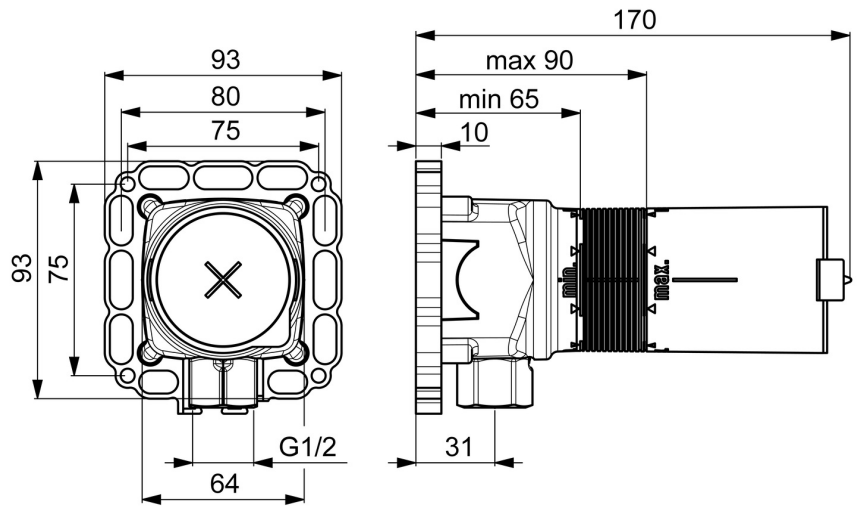

EAN: 4015470030385
static.hansa.com/44040100

- Dusche
- Unterputz Einbaukörper
- Wandmontage für Unterputz-Einbaukörper
- Abdruckstopfen
- Armaturenkörper aus entzinkungsbeständigem Messing (DZR)
- Dichtmanschette für Trockenausbau, Montagebox und Bauschutzkappe, Multifix-Befestigungssystem

Technische Daten

Technische Eigenschaften

DN-Größe (Nennmaß)	DN15
Warmwasserversorgung	max. +80°C
Arbeitsdruck	1-10 bar
Anschlussgröße	G1/2