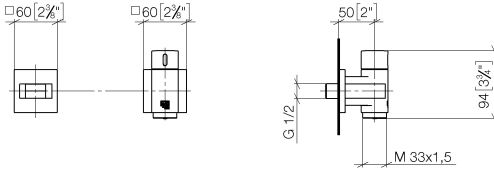

WATER TUBE Kneipp-Wandanschlussbogen mit Schlauchhalterung mit Einzelrosette - Platin gebürstet

MEM

27 821 979

Passt zu: MEM, CL.1, IMO, CYO

WATER TUBE Kneipp-Wandanschlussbogen mit Schlauchhalterung mit Einzelrosette - Platin gebürstet

MEM

27 821 979

WATER TUBE Kneipp-Wandanschlussbogen mit Schlauchhalterung mit Einzelrosette - Platin gebürstet

MEM

27 821 979
mm [inches]

Durchflussdiagramm

Zertifikate

Belgaqua_22_280_2

WATER TUBE Kneipp-Wandanschlussbogen mit Schlauchhalterung mit Einzelrosette - Platin gebürstet

27 821 979

Produktversion bis 3/12/2018

Produktversion von 3/12/2018 bis 3/6/2023

Produktversion ab 3/6/2023

Nr.	Artikelnummer	Benennung	Verbaumenge	Lieferzeit
	28 486 979-06	WATER TUBE Kneipp-Wandanschlussbogen - Platin gebürstet	8	10