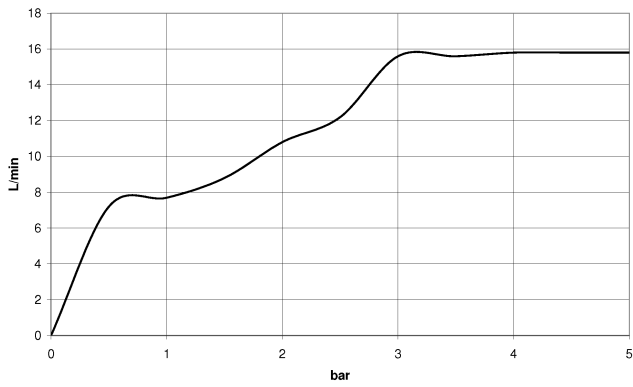

MEM

27 821 979

WATER TUBE Kneipp-Wandanschlussbogen mit Schlauchhalterung mit Einzelrosette - Platin gebürstet

MEM

27 821 979
mm [inches]

Durchflussdiagramm

Zertifikate

Belgaqua_22_280_2