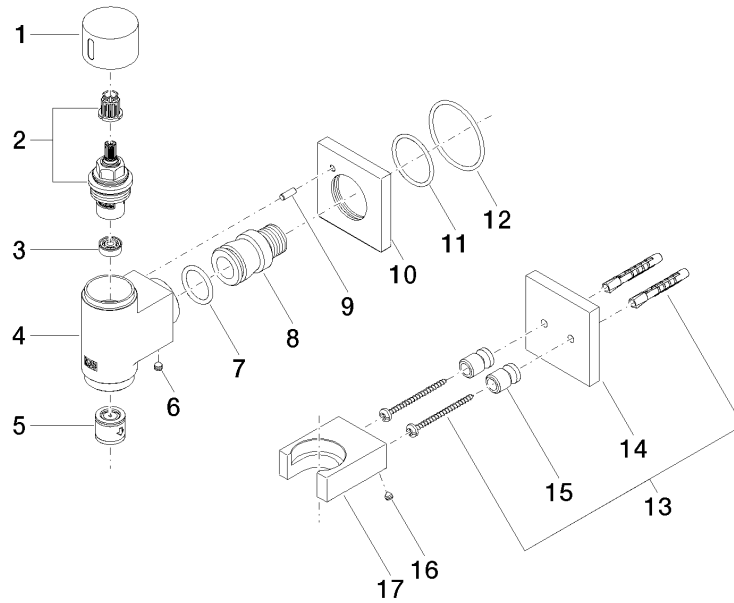

WATER TUBE Kneipp-Wandanschlussbogen mit Schlauchhalterung mit Einzelrosette - Platin gebürstet

MEM

27 821 979

Passt zu: MEM, CL.1, IMO, CYO

WATER TUBE Kneipp-Wandanschlussbogen mit Schlauchhalterung mit Einzelrosette - Platin gebürstet

MEM

27 821 979

WATER TUBE Kneipp-Wandanschlussbogen mit Schlauchhalterung mit Einzelrosette - Platin gebürstet

MEM

27 821 979
mm [inches]

Durchflussdiagramm

Zertifikate

Belgaqua_22_280_2

WATER TUBE Kneipp-Wandanschlussbogen mit Schlauchhalterung mit Einzelrosette - Platin gebürstet

27 821 979

Produktversion bis 3/12/2018

Produktversion von 3/12/2018 bis 3/6/2023

Produktversion ab 3/6/2023

WATER TUBE Kneipp-Wandanschlussbogen mit Schlauchhalterung mit Einzelrosette - Platin gebürstet

MEM

27 821 979

Ersatzteilstückliste

Produktversion bis 3/12/2018

Produktversion von 3/12/2018 bis 3/6/2023

Produktversion ab 3/6/2023