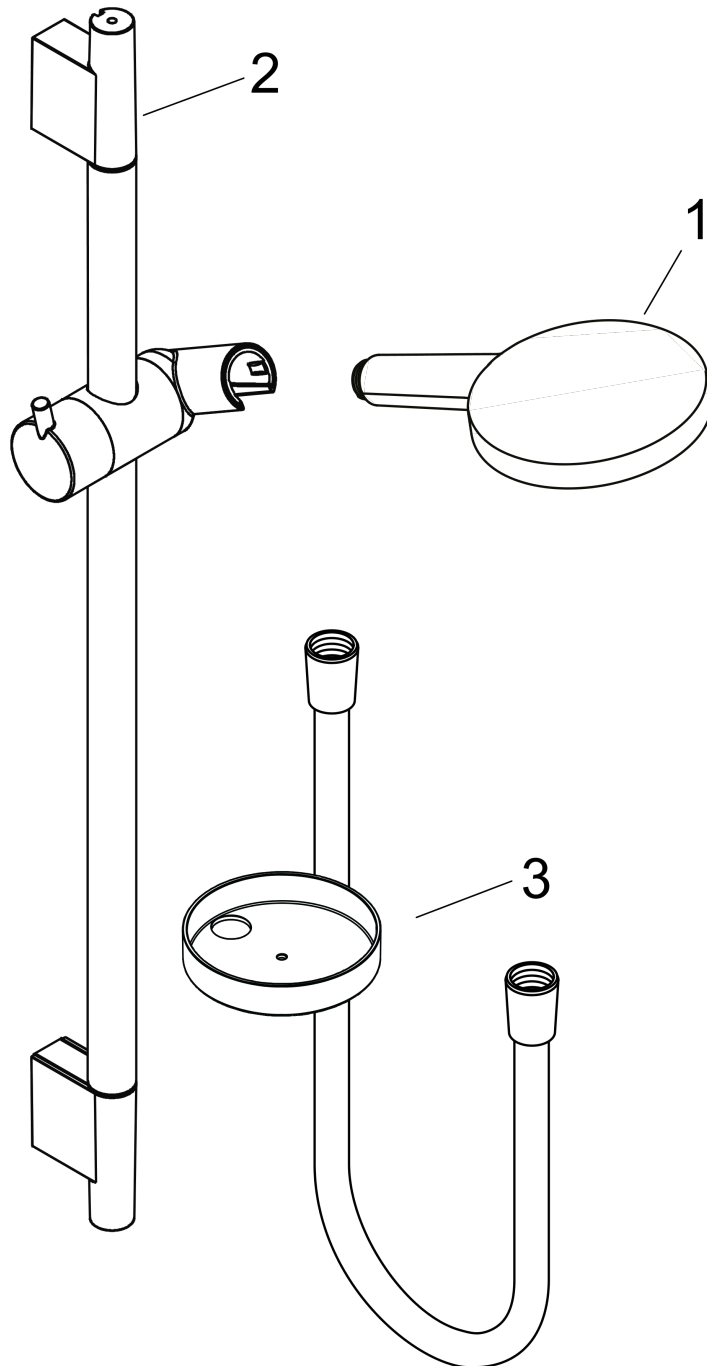

### Merkmale

- besteht aus: Handbrause, Brausestange, Brauseschlauch, Handbrausehalterung, Seifenschale
- Brausekopfgröße: 125 mm
- Strahlart: Rain, RainAir, Whirl
- komfortable Strahlartenumstellung durch Select-Taste
- Neigungswinkel um 90° verstellbar, Handbrausehalterung schwenkt nach links und rechts sowie oben und unten
- maximale Durchflussmenge bei 3 bar: 15 l/min
- Mindestfließdruck: 1 bar
- Wandbefestigung: Schraubbefestigung
- Wandstützen aus Kunststoff
- Profil Brausestange: rund
- Brausestangendurchmesser: 22 mm
- Bohrabstand 915 mm
- brauseseitiger Drehwirbel gegen lästiges Verdrehen des Brauseschlauches

## Maßzeichnung

**Raindance Select S**  
**Brauseset 120 3jet mit Brausestange 90 cm und Seifenschale**  
 Oberfläche: Weiß/Chrom Artikelnummer: 26631400

**Durchflussdiagramm**

Die Verbrauchswerte wurden praxisnah mit den dazugehörigen Armaturen (Thermostat/Mischer/Unterputzventil) gemessen.

**Raindance Select S**  
**Brauseset 120 3jet mit Brausestange 90 cm und Seifenschale**  
 Oberfläche: **Weiß/Chrom** Artikelnummer: **26631400**

Einbaubeispiel

**Raindance Select S**  
**Brauseset 120 3jet mit Brausestange 90 cm und Seifenschale**  
 Oberfläche: **Weiß/Chrom** Artikelnummer: **26631400**

Explosionszeichnung

Baujahr: >06/13

**Raindance Select S**  
**Brauseset 120 3jet mit Brausestange 90 cm und Seifenschale**  
 Oberfläche: **Weiß/Chrom** Artikelnummer: **26631400**

**Ersatzteilliste**

Baujahr: >06/13