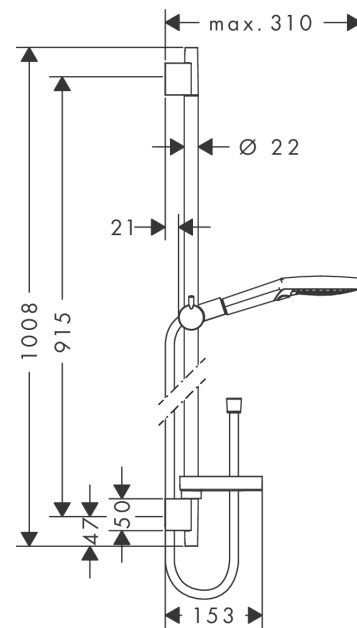

### Merkmale

- besteht aus: Handbrause, Brausestange, Brauseschlauch, Handbrausehalterung, Seifenschale
- Brausekopfgröße: 125 mm
- Strahlart: Rain, RainAir, Whirl
- komfortable Strahlartenumstellung durch Select-Taste
- Neigungswinkel um 90° verstellbar, Handbrausehalterung schwenkt nach links und rechts sowie oben und unten
- maximale Durchflussmenge bei 3 bar: 15 l/min
- Mindestfließdruck: 1 bar
- Wandbefestigung: Schraubbefestigung
- Wandstützen aus Kunststoff
- Profil Brausestange: rund
- Brausestangendurchmesser: 22 mm
- Bohrabstand 915 mm
- brauseseitiger Drehwirbel gegen lästiges Verdrehen des Brauseschlauches

## Produktabbildung

## Maßzeichnung

**Raindance Select S**  
**Brauseset 120 3jet mit Brausestange 90 cm und Seifenschale**  
 Oberfläche: Weiß/Chrom Artikelnummer: 26631400

**Durchflussdiagramm**

Die Verbrauchswerte wurden praxisnah mit den dazugehörigen Armaturen (Thermostat/Mischer/Unterputzventil) gemessen.