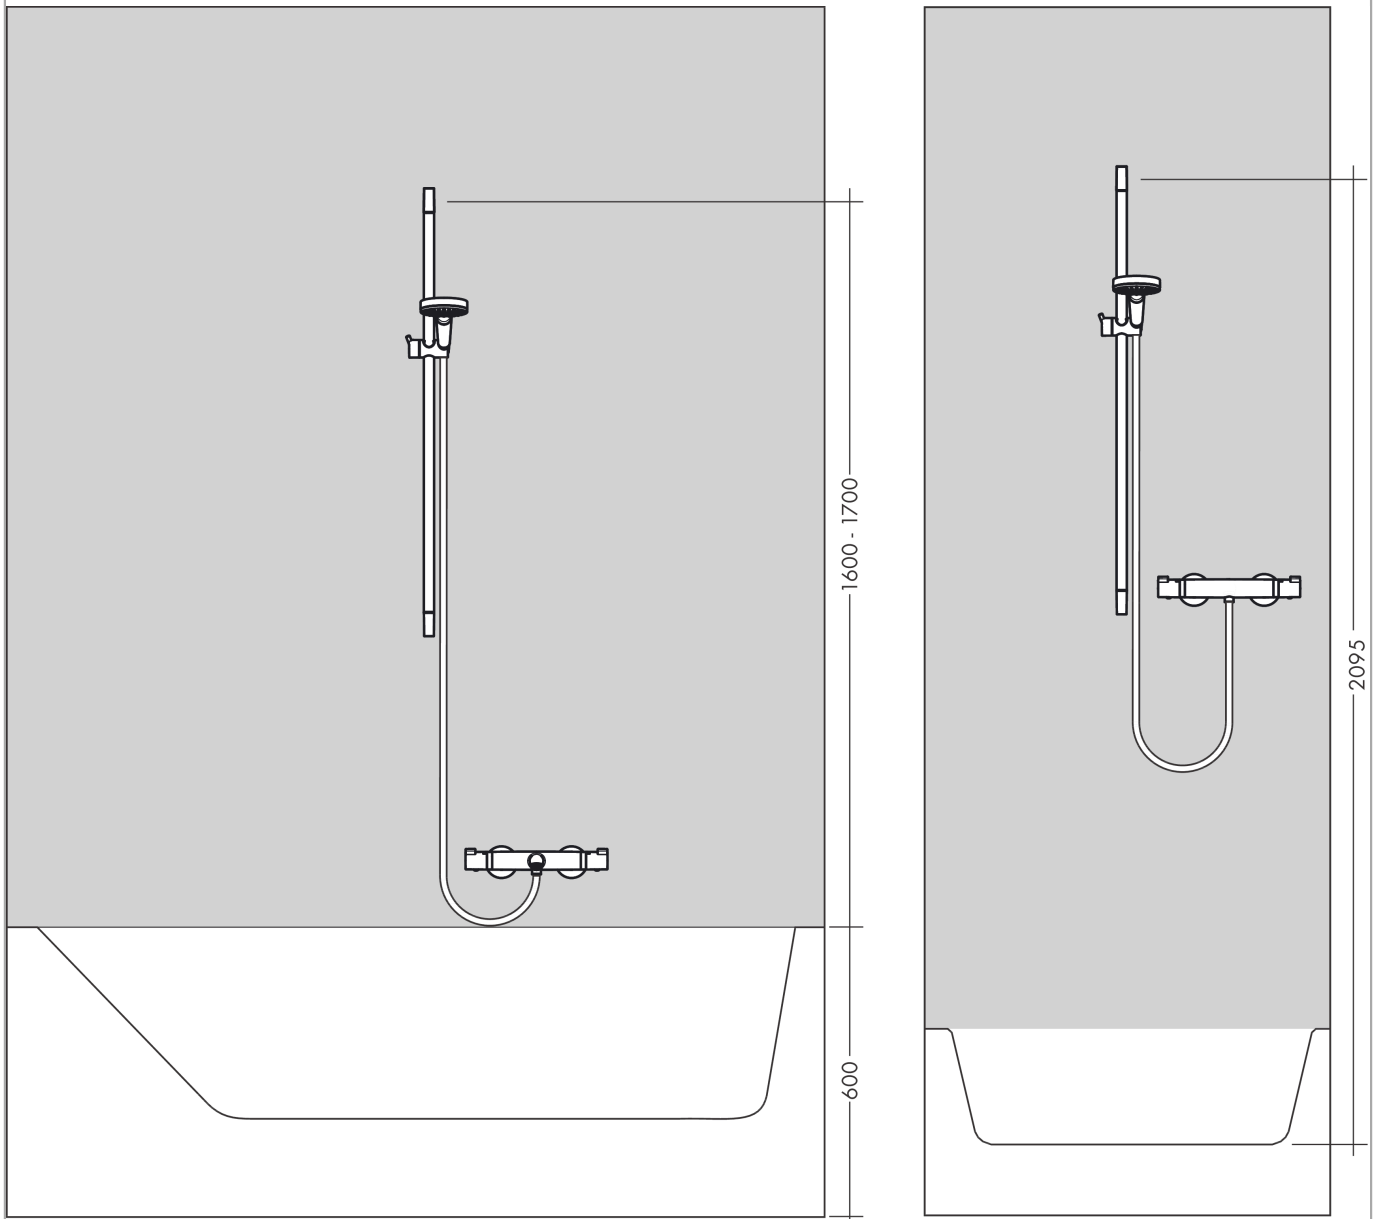

### Merkmale

- besteht aus: Handbrause, Brausestange, Brauseschlauch, Handbrausehalterung, Seifenschale
- Brausekopfgröße: 125 mm
- Strahlart: Rain, RainAir, Whirl
- komfortable Strahlartenumstellung durch Select-Taste
- Neigungswinkel um 90° verstellbar, Handbrausehalterung schwenkt nach links und rechts sowie oben und unten
- maximale Durchflussmenge bei 3 bar: 15 l/min
- Mindestfließdruck: 1 bar
- Wandbefestigung: Schraubbefestigung
- Wandstützen aus Kunststoff
- Profil Brausestange: rund
- Brausestangendurchmesser: 22 mm
- Bohrabstand 915 mm
- brauseseitiger Drehwirbel gegen lästiges Verdrehen des Brauseschlauches

## Produktabbildung

## Maßzeichnung

**Raindance Select S**  
**Brauseset 120 3jet mit Brausestange 90 cm und Seifenschale**  
 Oberfläche: Weiß/Chrom Artikelnummer: 26631400

**Durchflussdiagramm**

Die Verbrauchswerte wurden praxisnah mit den dazugehörigen Armaturen (Thermostat/Mischer/Unterputzventil) gemessen.

**Raindance Select S**  
**Brauseset 120 3jet mit Brausestange 90 cm und Seifenschale**  
 Oberfläche: **Weiß/Chrom** Artikelnummer: **26631400**

Einbaubeispiel

**Raindance Select S**  
**Brauseset 120 3jet mit Brausestange 90 cm und Seifenschale**  
 Oberfläche: **Weiß/Chrom** Artikelnummer: **26631400**