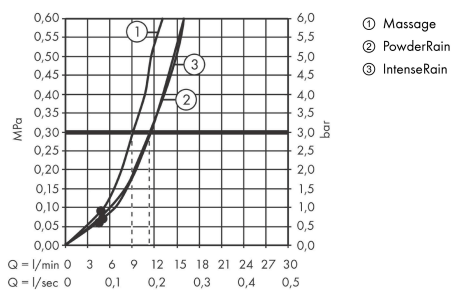

Pulsify Select S

Handbrause 105 3jet Relaxation

Oberfläche: **Mattweiß** Artikelnummer: **24110700**

Beschreibung

Merkmale

- Brausekopfgröße: 105 mm
- Strahlart: PowderRain, IntenseRain, Massagestrahl
- komfortable Strahlartenumstellung durch Select-Taste
- Oberfläche Strahlscheibe: graphit
- maximale Durchflussmenge bei 3 bar: 11,4 l/min
- Mindestfließdruck: 0,9 bar
- mit innenliegender Wasserführung
- ausspülbarer Siebeinsatz
- Anschlussgewinde G 1/2
- für Durchlauferhitzer geeignet
- DVGW_NW-6517DM0737
- P-IX 17565/IA

Technologie

Designpreise

reddot winner 2021

Zertifikate / Nachhaltigkeit

Produktabbildung

Maßzeichnung

Durchflussdiagramm

Die Verbrauchswerte wurden praxisnah mit den dazugehörigen Armaturen (Thermostat/Mischer/Unterputzventil) gemessen.