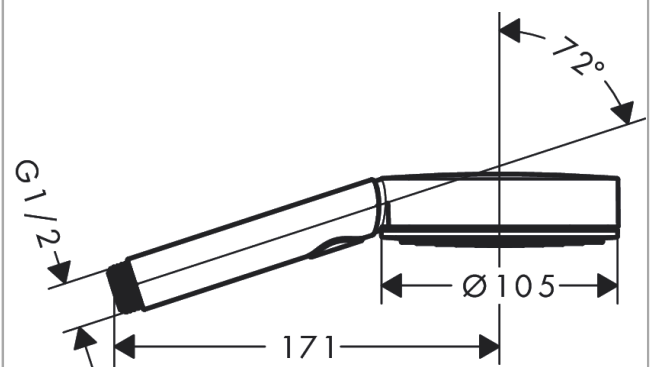

Pulsify Select S

Handbrause 105 3jet Relaxation

Oberfläche: **Mattweiß** Artikelnummer: **24110700**

Beschreibung

Merkmale

- Brausekopfgröße: 105 mm
- Strahlart: PowderRain, IntenseRain, Massagestrahl
- komfortable Strahlartenumstellung durch Select-Taste
- Oberfläche Strahlscheibe: graphit
- maximale Durchflussmenge bei 3 bar: 11,4 l/min
- Mindestfließdruck: 0,9 bar
- mit innenliegender Wasserführung
- ausspülbarer Siebeinsatz
- Anschlussgewinde G 1/2
- für Durchlauferhitzer geeignet
- DVGW_NW-6517DM0737
- P-IX 17565/IA

Technologie

Designpreise

reddot winner 2021

Zertifikate / Nachhaltigkeit

Produktabbildung

Maßzeichnung

Durchflussdiagramm

Die Verbrauchswerte wurden praxisnah mit den dazugehörigen Armaturen (Thermostat/Mischer/Unterputzventil) gemessen.

Pulsify Select S
Handbrause 105 3jet Relaxation
 Oberfläche: **Mattweiß** Artikelnummer: **24110700**

Explosionszeichnung

Baujahr: >06/21

Pulsify Select S
Handbrause 105 3jet Relaxation
 Oberfläche: **Mattweiß** Artikelnummer: **24110700**