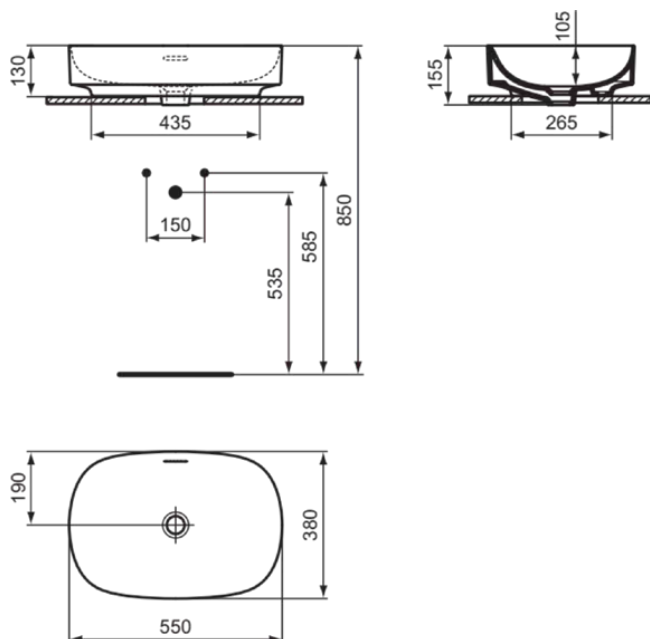

## T4401MA

LINDA-X | Schale 550x380x155 mm in weiß, ohne Hahnloch, mit Überlauf | Diamatec, Platzsparender Waschtisch, IdealPlus

### Allgemeine Informationen

Produktkategorie:	Waschtische
Produktart:	Schale
Marke:	Ideal Standard
Kollektion:	LINDA-X
Designer:	Palomba Serafini Associati
Colour:	MA - Weiß
Oberflächenveredelung:	glänzend
Maximale Höhe (mm):	155
Maximale Breite (mm):	550
Ausladung (mm):	380
Nettogewicht (kg):	9.80
EAN Code:	8014140490418