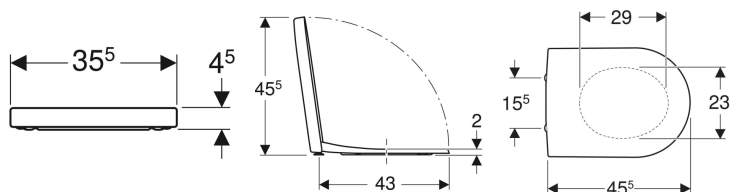

Geberit iCon WC-Sitz

Beispielbild

Eigenschaften

- WC-Deckel überlappend

Technische Daten

Werkstoff	Duroplast
Befestigungsabstand	15.5 cm

Art.-Nr.	Farbe / Oberfläche	Quick-Release-Scharniere	Absenkautomatik	Befestigung	Scharnierwerkstoff	VE1
574120000	weiß / glänzend	nein	nein	von oben	Edelstahl	1 St.