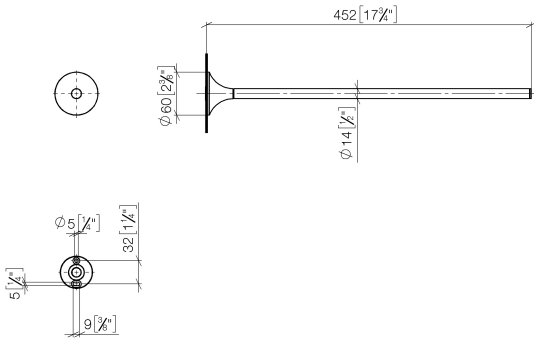

83 211 809

- Rosette Ø 60 mm
- Ausladung 452 mm

	Chrom	83 211 809-00
	Platin gebürstet	83 211 809-06
	Platin	83 211 809-08
	Dark Chrome	83 211 809-19
	Light Gold gebürstet	83 211 809-27
	Messing gebürstet (23kt Gold)	83 211 809-28
	Bronze gebürstet	83 211 809-42
	Champagne gebürstet (22kt Gold)	83 211 809-46
	Champagne (22kt Gold)	83 211 809-47
	Dark Platinum gebürstet	83 211 809-99

83 211 809

mm [inches]

83 211 809

**Produktversion von 3/13/2017 bis 8/29/2019**

**Produktversion ab 8/29/2019**

Ersatzteile für die  
anderen  
Oberflächenvarianten  
finden Sie hier: Platin  
gebürstet

## Ersatzteilstückliste

**Produktversion von 3/13/2017 bis 8/29/2019**

**Produktversion ab 8/29/2019**

Nr.	Artikelnummer	Benennung	Verbaumenge	Lieferzeit
	05 30 31 025 00 90	Befestigung Schraube Halbrundkopf 4,5 x 60 mm -	1	2