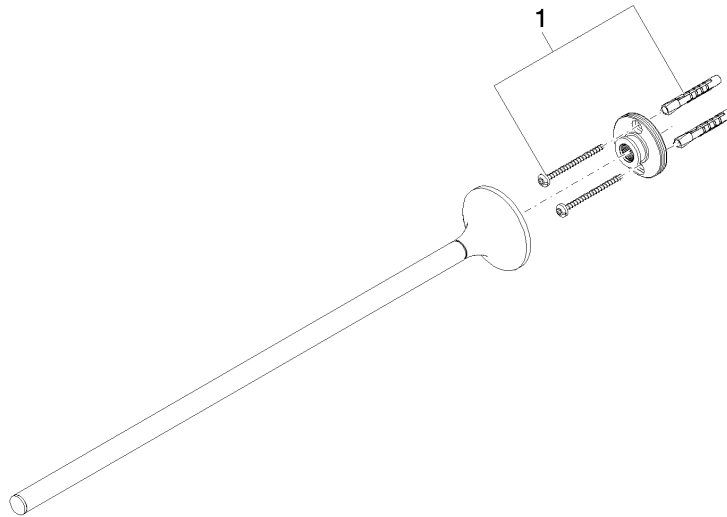

83 211 809

- Rosette Ø 60 mm
- Ausladung 452 mm

	Chrom	83 211 809-00
	Platin gebürstet	83 211 809-06
	Platin	83 211 809-08
	Dark Chrome	83 211 809-19
	Light Gold gebürstet	83 211 809-27
	Messing gebürstet (23kt Gold)	83 211 809-28
	Bronze gebürstet	83 211 809-42
	Champagne gebürstet (22kt Gold)	83 211 809-46
	Champagne (22kt Gold)	83 211 809-47
	Dark Platinum gebürstet	83 211 809-99

83 211 809

mm [inches]

83 211 809

**Produktversion von 3/13/2017 bis 8/29/2019**

**Produktversion ab 8/29/2019**

Ersatzteile für die  
anderen  
Oberflächenvarianten  
finden Sie hier: Platin  
gebürstet

# VAIA Handtuchhalter 1-teilig starr - Chrom

VAIA

83 211 809

## Ersatzteilstückliste

**Produktversion von 3/13/2017 bis 8/29/2019**

**Produktversion ab 8/29/2019**

Nr.	Artikelnummer	Benennung	Verbaumenge	Lieferzeit
	05 30 31 025 00 90	Befestigung Schraube Halbrundkopf 4,5 x 60 mm -	1	2