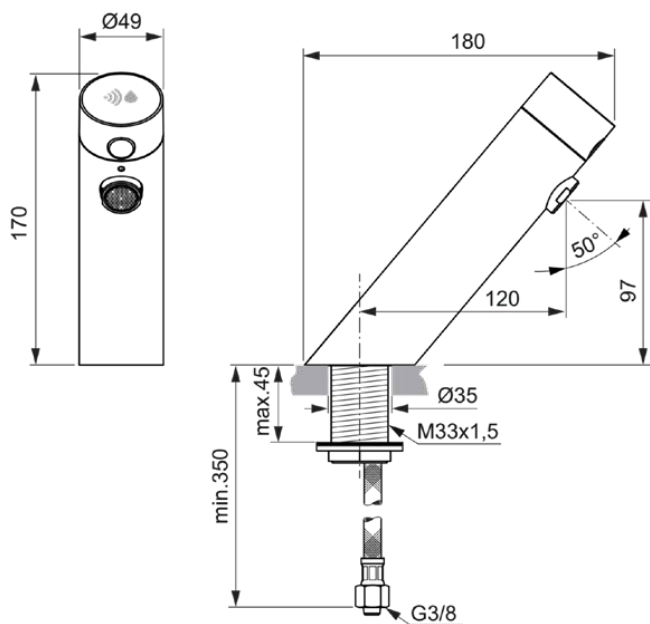

## A7556XG

Sensorflow NEW | Waschtischarmatur 49x180x170 mm, 120 mm vertikaler Abstand bis Mitte Auslauf in schwarz, 5 l/min (3 bar), ohne Ablaufgarnitur | Batteriebetrieben, Vollständig berührungslos

### Allgemeine Informationen

Produktkategorie:	Waschtischarmaturen
Produktart:	Waschtischarmatur
Marke:	Ideal Standard
Kollektion:	Sensorflow NEW
Designer:	Ideal Standard
Farbe:	XG - Schwarz
Oberflächenveredelung:	Matt
Höhe (mm):	170
Breite (mm):	49
Ausladung (mm):	180
Befestigungsart:	Schaftverschraubung
Nettogewicht (kg):	1.61
EAN Code:	4015413352116