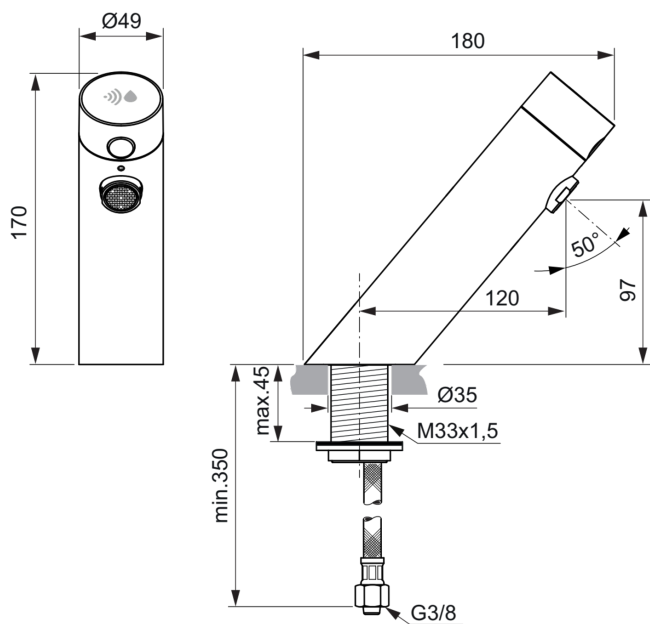

SENSORFLOW NEW

A7556XG

Sensorflow NEW | Waschtischarmatur 49x180x170 mm, 120 mm vertikaler Abstand bis Mitte Auslauf in schwarz, 5 l/min (3 bar), ohne Ablaufgarnitur | Batteriebetrieben, Vollständig berührungslos

Bild & Zeichnung

Allgemeine Informationen

Produktkategorie:	Waschtischarmaturen
Produktart:	Waschtischarmatur
Marke:	Ideal Standard
Kollektion:	Sensorflow NEW
Designer:	Ideal Standard
Colour:	XG - Schwarz
Oberflächenveredelung:	Matt
Maximale Höhe (mm):	170
Maximale Breite (mm):	49
Ausladung (mm):	180
Befestigungsart:	Schaftverschraubung
Nettogewicht (kg):	1.61
EAN Code:	4015413352116