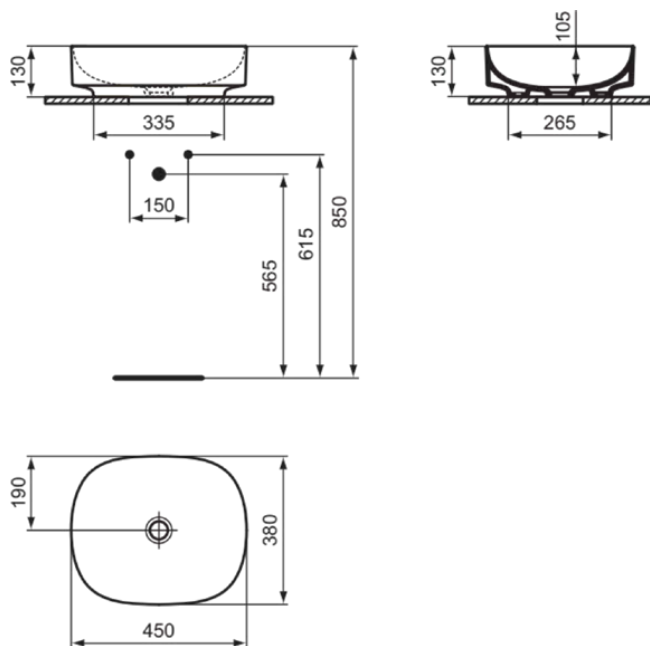

LINDA-X

T4400MA

LINDA-X | Schale 450x380x130 mm in weiß, ohne Hahnloch, ohne Überlauf | Diamatec, Platzsparender Waschtisch, IdealPlus

Bild & Zeichnung

Allgemeine Informationen

Produktkategorie:	Waschtische
Produktart:	Schale
Marke:	Ideal Standard
Kollektion:	LINDA-X
Designer:	Palomba Serafini Associati
Colour:	MA - Weiß
Oberflächenveredelung:	glänzend
Maximale Höhe (mm):	130
Maximale Breite (mm):	450
Ausladung (mm):	380
Nettogewicht (kg):	7.80
EAN Code:	8014140490401

LINDA-X

T4400MA

LINDA-X | Schale 450x380x130 mm in weiß, ohne Hahnloch, ohne Überlauf | Diamatec, Platzsparender Waschtisch, IdealPlus

Produktspezifikationen

Mit Rückwand:	Nein
Mit Verschlussstopfen:	Nein
Mit Überlauf:	Nein
Mit Siphon:	Nein
Montageart:	Aufgesetzt