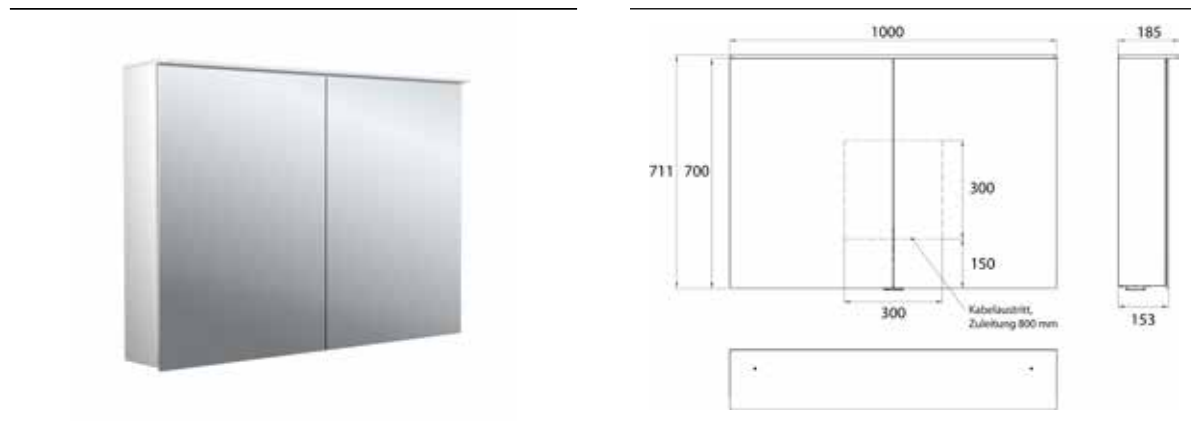

## PRODUKTINFORMATION

Lichtspiegelschrank Pure 2 Design (LED), 1000 mm, IP 20, 24 W, 2.700-6.500 K aluminium

Art.-Nr.9797 054 04

Aufputzmodell, 4 stufenlos einstellbare Ablagen, 2 Türen, 2 Steckdosen, Höhe: 711 mm, mit Lichtsegel (Waschtischbeleuchtung, Oberlicht separat abschaltbar)