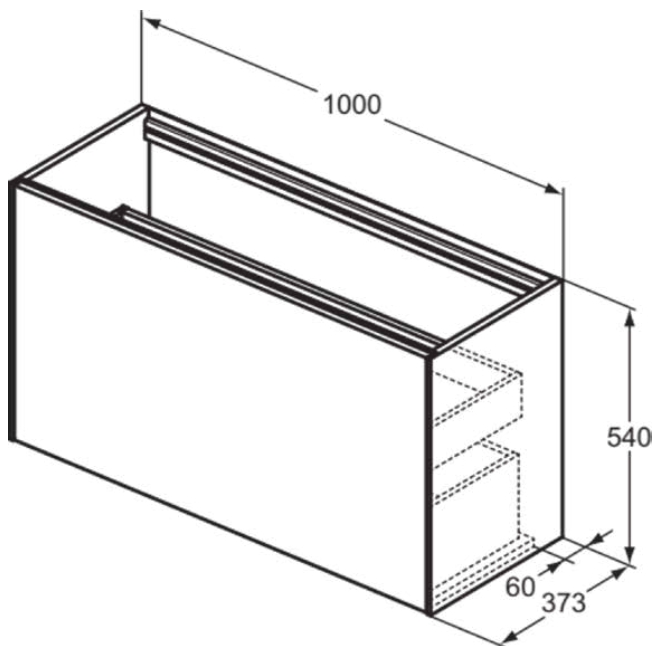

CONCA

T3997Y5

CONCA | Waschtisch-Unterschrank 1000x373x540 mm in walnuss dunkel dekor, 2 Schubladen | Grifflos, Vollauszug, Push-to-open, SoftClosing, Vormontiert, Nachhaltig gewonnenes Holz, Echtholz furnier

Bild & Zeichnung

Allgemeine Informationen

Produktkategorie:	Möbel
Produktart:	Waschtisch-Unterschrank
Marke:	Ideal Standard
Kollektion:	CONCA
Designer:	Palomba Serafini Associati
Colour:	Y5 - Walnuss Dunkel Dekor
Oberflächenveredelung:	Matt
Maximale Höhe (mm):	540
Maximale Breite (mm):	1000
Ausladung (mm):	373
Befestigungsart:	Befestigungsset
Nettogewicht (kg):	38.50
EAN Code:	8014140463016