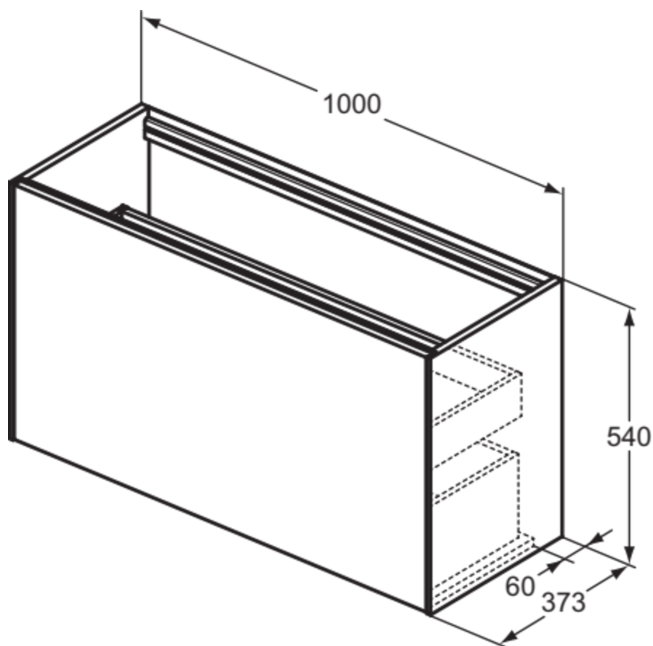

CONCA

T3997Y5

CONCA | Waschtisch-Unterschrank 1000x373x540 mm in walnuss dunkel dekor, 2 Schubladen | Vollauszug, Push-to-open, SoftClosing, Vormontiert, Nachhaltig gewonnenes Holz, Echtholz furnier

Bild & Zeichnung

Allgemeine Informationen

Produktkategorie:	Möbel
Produktart:	Waschtisch-Unterschrank
Marke:	Ideal Standard
Kollektion:	CONCA
Designer:	Palomba Serafini Associati
Colour:	Y5 - Walnuss Dunkel Dekor
Oberflächenveredelung:	Matt
Maximale Höhe (mm):	540
Maximale Breite (mm):	1000
Ausladung (mm):	373
Befestigungsart:	Befestigungsset
Nettogewicht (kg):	38.50
EAN Code:	8014140463016

CONCA

T3997Y5

CONCA | Waschtisch-Unterschrank 1000x373x540 mm in walnuss dunkel dekor, 2 Schubladen | Vollauszug, Push-to-open, SoftClosing, Vormontiert, Nachhaltig gewonnenes Holz, Echtholz furnier

Produktspezifikationen