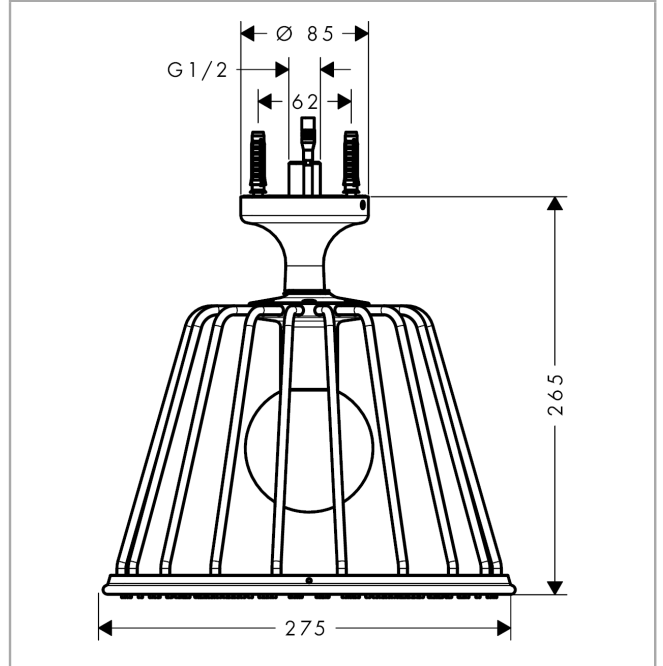

## Merkmale

- besteht aus: Kopfbrause, Deckenanschluss
- Brausekopfgröße: 275 mm
- Strahlart: Rain
- Kugelgelenk: Kopfbrause im Winkel verstellbar
- Material Strahlscheibe: Metall
- Metalldeckenanschluss
- Deckenanschlusslänge: 120 mm
- maximale Durchflussmenge bei 3 bar: 18 l/min
- Durchflussmenge Rain Strahl (bei 3 bar): 18 l/min
- Mindestfließdruck: 2 bar
- Strahlzonen: körperumhüllender und zur Mitte hin konzentrierter Brausestrahl
- Strahlscheibe zur Reinigung abnehmbar
- Montage: Decke
- Anschlussgewinde G ½
- mit integrierter Beleuchtung
- Lampe: LED
- Spannungsversorgung: 12 V
- Transformator Unterputz Netzteil 12 V, 12 W
- Eingangsspannung: 100 - 240 V AC / 50 / 60 Hz
- Ausgangsspannung: 12 V - DC
- Farbtemperatur: 2700 K
- Energieeffizienzklasse: enthält eine Lichtquelle der Energieeffizienzklasse G
- nicht für Durchlauferhitzer geeignet
- Sicherheit geprüft und Fertigung überwacht durch TÜV SÜD Product Service GmbH

## Technologie

**AXOR LampShower/Nendo**  
**LampShower 275 1jet mit Deckenanschluss**  
 Oberfläche: **Polished Gold Optic** Artikelnummer: **26032990**

## Produktabbildung

## Maßzeichnung