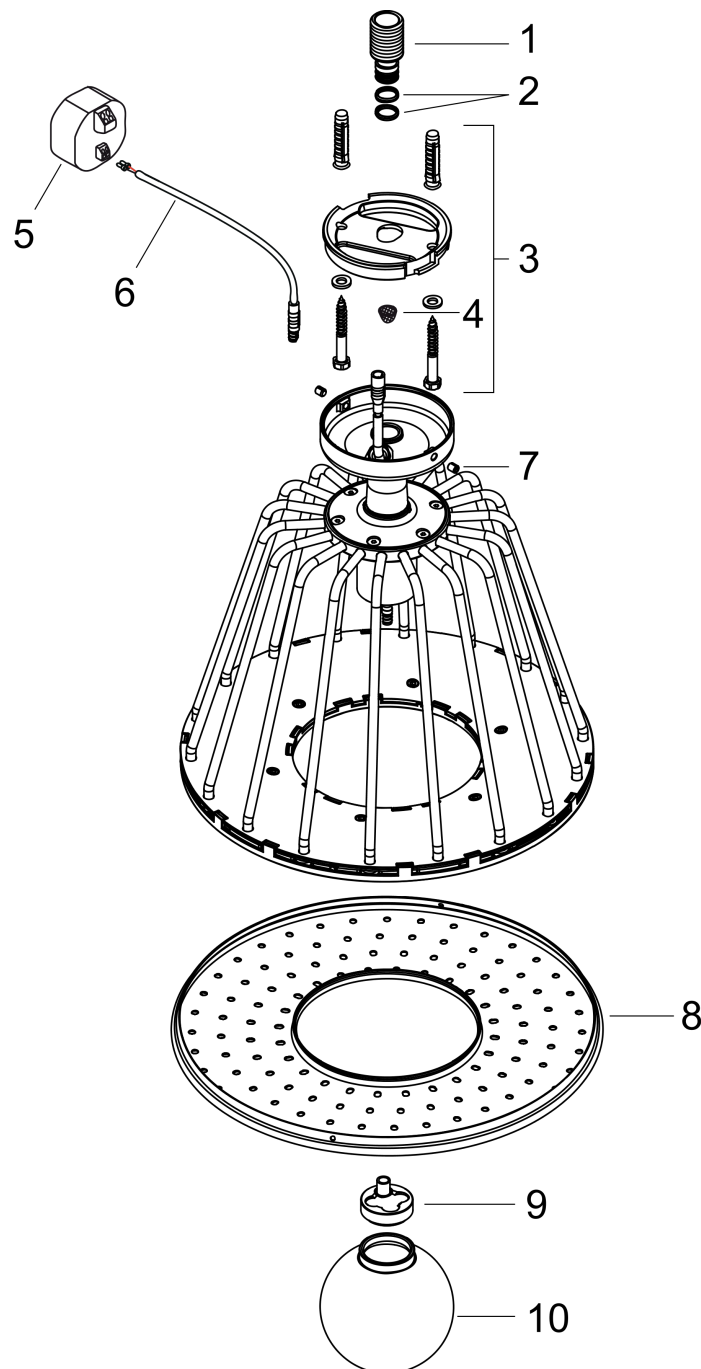

## Merkmale

- besteht aus: Kopfbrause, Deckenanschluss
- Brausekopfgröße: 275 mm
- Strahlart: Rain
- Kugelgelenk: Kopfbrause im Winkel verstellbar
- Material Strahlscheibe: Metall
- Metalldeckenanschluss
- Deckenanschlusslänge: 120 mm
- maximale Durchflussmenge bei 3 bar: 18 l/min
- Durchflussmenge Rain Strahl (bei 3 bar): 18 l/min
- Mindestfließdruck: 2 bar
- Strahlzonen: körperumhüllender und zur Mitte hin konzentrierter Brausestrahl
- Strahlscheibe zur Reinigung abnehmbar
- Montage: Decke
- Anschlussgewinde G ½
- mit integrierter Beleuchtung
- Lampe: LED
- Spannungsversorgung: 12 V
- Transformator Unterputz Netzteil 12 V, 12 W
- Eingangsspannung: 100 - 240 V AC / 50 / 60 Hz
- Ausgangsspannung: 12 V - DC
- Farbtemperatur: 2700 K
- Energieeffizienzklasse: enthält eine Lichtquelle der Energieeffizienzklasse G
- nicht für Durchlauferhitzer geeignet
- Sicherheit geprüft und Fertigung überwacht durch TÜV SÜD Product Service GmbH

## Maßzeichnung

## Explosionszeichnung

Baujahr: >02/22

**AXOR LampShower/Nendo**  
**LampShower 275 1jet mit Deckenanschluss**  
 Oberfläche: **Polished Gold Optic** Artikelnummer: **26032990**

## Ersatzteilliste

Baujahr: >02/22

Pos.		Artikelnummer	PG	VE
1	Anschlußnippel G½	92179000	10	1
2	O-Ring 11x2	98127000	1	1
3	Befestigungssatz	92180000	15	1
4	Sieb	97735000	1	1
5	Transformator	95585000	16	1
6	Kabel für Beleuchtung (12 V)	95586000	12	1
7	Madenschraube M5x6	98482000	1	1
8	Strahlscheibe kpl.	92181990	98	1
9	Leuchtmittel	93006000	14	1
10	Leuchtenglas	92182000	15	1