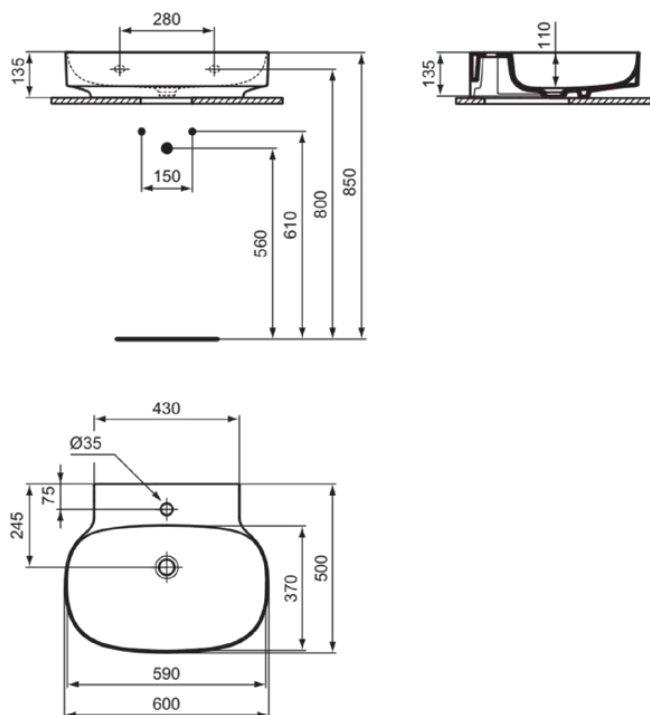

LINDA-X

T498801

LINDA-X | Waschtisch 600x500x135 mm in weiß glänzend, 1 Hahnloch, ohne Überlauf | Diamatec

Bild & Zeichnung

Allgemeine Informationen

Produktkategorie:	Waschtische
Produktart:	Waschtisch
Marke:	Ideal Standard
Kollektion:	LINDA-X
Designer:	Palomba Serafini Associati
Farbe:	01 - Weiß Glänzend
Oberflächenveredelung:	glänzend
Höhe (mm):	135
Breite (mm):	600
Ausladung (mm):	500
Nettogewicht (kg):	14.00
EAN Code:	8014140492214

Features

Produktstandards & Zertifikate

Normen:	EN 14688
Leistungserklärung (DoP):	CL00

Produktspezifikationen

Farbcode:	01
Farbbeschreibung:	weiß glänzend
Diamatec Technologie:	Ja
Geschliffene Rückseite(n):	Nein
Geschliffene Unterseite:	Ja
Barrierefreies Produkt:	Nein
Mit Kettenöse:	Nein
Material:	Keramik
Materialspezifikation:	Diamatec
Anzahl von Hahnlöchern je Waschbecken:	1
Anzahl von Waschbecken:	1
Sichtbarer Überlauf:	Nein
PVD Technologie:	Nein
Ablagefläche:	Hinten
Oberflächenveredelung:	glänzend
Position des Hahnlochs:	Mitte
Mit Rückwand:	Nein
Mit Verschlussstopfen:	Nein
Mit Überlauf:	Nein
Mit Siphon:	Nein
Befestigungsmaterial im Lieferumfang enthalten:	Nein

LINDA-X

T498801

LINDA-X | Waschtisch 600x500x135 mm in weiß glänzend, 1 Hahnloch, ohne Überlauf | Diamatec

Montageart: wandhängend

Empfohlene Ausschittschablone: TT0299731

Ihr Kontakt vor Ort:

België • Belgique