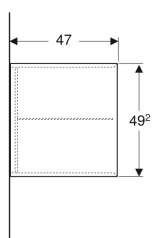

Geberit ONE Seitenelement

Beispielbild

Eigenschaften

- FSC™ C134279 zertifiziert
- Wandhängend
- Mit Glaseinlegeboden

- Feuchtigkeitsbeständig
- Vormontiert geliefert

Technische Daten

Werkstoff | Hochverdichtete Dreischicht-Holzspanplatte

Lieferumfang

- Befestigungsmaterial

Art.-Nr.	Farbe / Oberfläche	B	H	T	VE1
505.079.00.2	* weiß / lackiert matt	45 cm	49.2 cm	47 cm	1 St.

* Auftragsbezogene Produktion