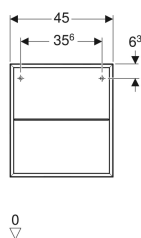

Geberit ONE Seitenelement

Beispielbild

Eigenschaften

- FSC™ C134279 zertifiziert
- Wandhängend
- Mit Glaseinlegeboden

- Feuchtigkeitsbeständig
- Vormontiert geliefert

Technische Daten

Werkstoff | Hochverdichtete Dreischicht-Holzspanplatte

Lieferumfang

- Befestigungsmaterial

Art.-Nr.	Farbe / Oberfläche	B	H	T	VE1
505.079.00.2	* weiß / lackiert matt	45 cm	49.2 cm	47 cm	1 St.

* Auftragsbezogene Produktion