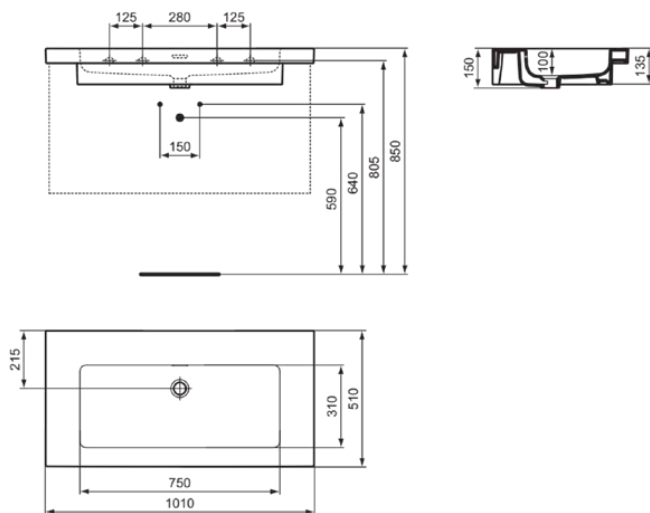

EXTRA

T436901

EXTRA | Möbelwaschtisch 1010x510x150 mm in weiß glänzend, ohne Hahnloch, mit Überlauf

Bild & Zeichnung

Allgemeine Informationen

Produktkategorie:	Waschtische
Produktart:	Möbelwaschtisch
Marke:	Ideal Standard
Kollektion:	EXTRA
Designer:	Palomba Serafini Associati
Colour:	01 - Weiß Glänzend
Oberflächenveredelung:	glänzend
Maximale Höhe (mm):	150
Maximale Breite (mm):	1010
Ausladung (mm):	510
Nettogewicht (kg):	29.60
EAN Code:	8014140482628