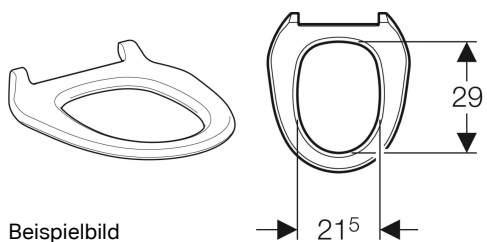

WC-Sitzring für Geberit AquaClean 8000plus / 8000

Beispielbild

Technische Daten

Werkstoff	Duroplast
Befestigungsabstand	15.5 cm

Lieferumfang

- WC-Sitzring

Art.-Nr.	Farbe / Oberfläche	Absenkautomatik	Befestigung	VE1
250.066.11.1	weiß-alpin	nein	von oben	1 St.