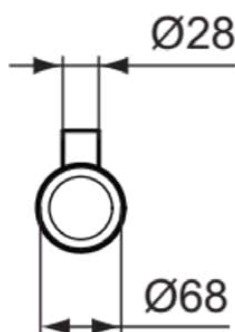

CONCA

T4505A2

CONCA | Zahnputzbecher 68x95x97 mm in brushed gold | PVD Technologie

Bild & Zeichnung

Allgemeine Informationen

Produktkategorie:	Badaccessoires
Produktart:	Zahnputzbecher
Marke:	Ideal Standard
Kollektion:	CONCA
Designer:	Palomba Serafini Associati
Colour:	A2 - Brushed Gold
Oberflächenveredelung:	satin
Maximale Höhe (mm):	97
Maximale Breite (mm):	68
Ausladung (mm):	95
Befestigungsart:	Befestigungsschrauben
Nettogewicht (kg):	0.41
EAN Code:	8014140479284

Funktionen

PVD	PVD Technologie
-----	-----------------

Downloads

- [Declaration of Conformity](#)
- [Installation Guide](#)

Produktspezifikationen

Anzahl der Befestigungspunkte:	2
Farbcode:	A2
Farbbeschreibung:	brushed gold
Farbe des Glases:	matt
Verdeckte Befestigung:	Ja
Material:	Metall
Material der Befestigungshalterung:	Metall
Material des Zahnbechers:	Glas
PVD Technologie:	Ja
Oberflächenschutz:	PVD
Oberflächenveredelung:	satin
Mit Rosette(n):	Nein
Befestigungsmaterial im Lieferumfang enthalten:	Ja
Befestigungsart:	Befestigungsschrauben
Montageart:	wandhängend