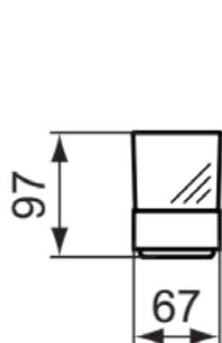

CONCA

T4505A2

CONCA | Zahnputzbecher 68x95x97 mm in brushed gold | PVD Technologie

Bild & Zeichnung

Allgemeine Informationen

Produktkategorie:	Badaccessoires
Produktart:	Zahnputzbecher
Marke:	Ideal Standard
Kollektion:	CONCA
Designer:	Palomba Serafini Associati
Colour:	A2 - Brushed Gold
Oberflächenveredelung:	satin
Maximale Höhe (mm):	97
Maximale Breite (mm):	68
Ausladung (mm):	95
Befestigungsart:	Befestigungsschrauben
Nettogewicht (kg):	0.41
EAN Code:	8014140479284

Funktionen

PVD	PVD Technologie
-----	-----------------

Downloads

- [Declaration of Conformity](#)
- [Installation Guide](#)

Produktspezifikationen

Anzahl der Befestigungspunkte:	2
Farbcode:	A2
Farbbeschreibung:	brushed gold
Farbe des Glases:	matt
Verdeckte Befestigung:	Ja
Material:	Metall
Material der Befestigungshalterung:	Metall
Material des Zahnbechers:	Glas
PVD Technologie:	Ja
Oberflächenschutz:	PVD
Oberflächenveredelung:	satin
Mit Rosette(n):	Nein
Befestigungsmaterial im Lieferumfang enthalten:	Ja
Befestigungsart:	Befestigungsschrauben
Montageart:	wandhängend