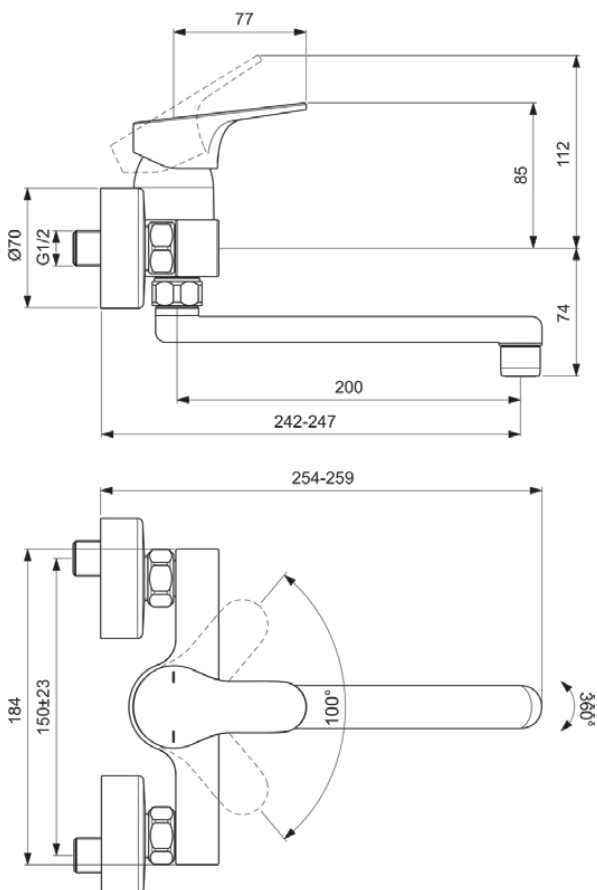

CERABASE

BD488AA

CERABASE | Küchenarmatur 254x159 mm, 200 mm vertikaler Abstand bis Mitte Auslauf in chrom, 17 l/min (3 bar) | Click-Technologie, FirmaFlow, SmartShine Oberfläche

Bild & Zeichnung

Allgemeine Informationen

Produktkategorie:	Küchenarmaturen
Produktart:	Küchenarmatur
Marke:	Ideal Standard
Kollektion:	CERABASE
Designer:	Palomba Serafini Associati
Colour:	AA - Chrom
Oberflächenveredelung:	glänzend
Höhe (mm):	119
Ausladung (mm):	254 - 259
Befestigungsart:	S-Anschluss
Nettogewicht (kg):	1.61
EAN Code:	3800861114673

Produktspezifikationen

Anzahl der Rosette(n):	2
Anzahl der Griffe:	1
BlueStart Technologie:	Nein
Farbcode:	AA
Farbbeschreibung:	chrom
Cool Body Technologie:	Nein
Absperrbare S-Anschlüsse:	Nein
Easy-Fix Technologie:	Nein
FirmaFlow Kartusche:	Ja
Griffposition:	Oben
Niederdruckmodell:	Nein
Material:	Metall
Materialspezifikation:	Messing
Maximaler Durchfluss bei 3 bar (l/min):	17
Maximaler Durchfluss bei 3 bar (l/min) für alle Auslässe:	17
Durchfluss bei 3 bar (l) - Auslauf:	17

CERABASE

BD488AA

CERABASE | Küchenarmatur 254x159 mm, 200 mm vertikaler Abstand bis Mitte Auslauf in chrom, 17 l/min (3 bar) | Click-Technologie, FirmaFlow, SmartShine Oberfläche

Produktspezifikationen

Betriebs-Höchstdruck (bar):	10
Betriebs-Mindestdruck (bar):	0.5
Geräuschgedämpfte S-Anschlüsse:	Nein
PVD Technologie:	Nein
Vorfenstermontage:	Nein
Form der Rosette(n):	Rund
Smartshine:	Ja
Auslaufart:	Schwenkbar
Auslaufart:	Gegossener Körper
Oberflächenschutz:	verchromt
Oberflächenveredelung:	glänzend
Strahlreglerart:	Luftsprudler
Sichtbarkeit des Strahlreglers:	Sichtbar
Temperaturbegrenzer:	Ja
Griffart:	Betätigungshebel
Art der Temperaturkontrolle:	Manuelle Betätigung
Mit S-Anschlüssen:	Ja
Mit Rosette(n):	Ja
Mit Griff(en):	Ja
Mit Auslass:	Ja
Mit herausziebarer Spülbrause:	Nein
Befestigungsart:	S-Anschluss
Montageart:	wandhängend