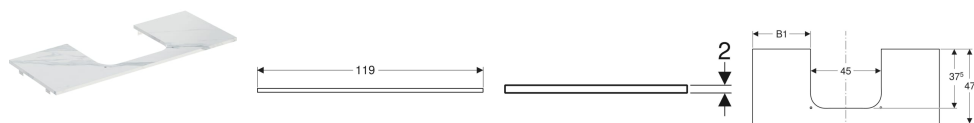

Geberit ONE Waschtischplatte mit Ausschnitt, Steinzeug, für Aufsatzwaschtisch rechteckig

Beispielbild

Verwendungszwecke

- Zur Montage auf einem Geberit ONE, Acanto, iCon Waschtischunterschrank

Eigenschaften

- Kratzfest

- Feuchtigkeitsbeständig

Technische Daten

Werkstoff | Feinsteinzeug

Zusätzlich zu bestellen

- Geberit ONE Aufsatzwaschtisch rechteckig, Abgang horizontal
- Geberit ONE Aufsatzwaschtisch rechteckig, Abgang vertikal

Art.-Nr.	Farbe / Oberfläche	Ausschnitt für Aufsatzwaschtisch	B	B1	H	T	VE1
505.165.00.2 *	schwarz Marmoroptik / matt	links und rechts	119 cm	8 cm	2 cm	47.3 cm	1 St.

* Auftragsbezogene Produktion

- Für die Installation des Unterschrankes wird ein Geberit Waschbeckenanschluss, Raumsparmodell benötigt. Siehe Sortimentsübersicht Waschtisch-Serie oder Onlinekatalog, Zubehör Waschtische.