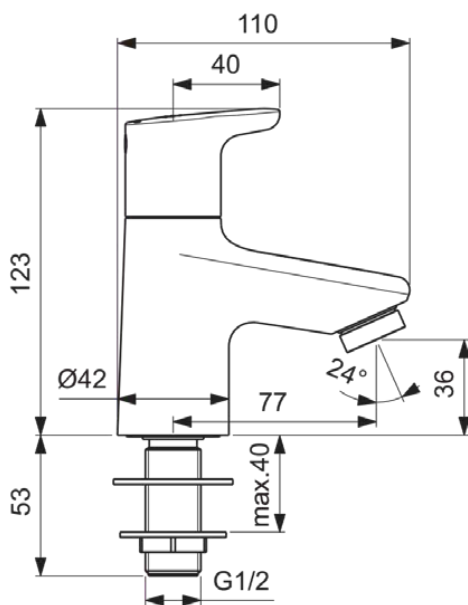

## BC117AA

CERAPLUS | Standventil 42x110x123 mm, 77 mm vertikaler Abstand bis Mitte Auslauf in chrom, 5 l/min (3 bar), ohne Ablaufgarnitur | SmartShine Oberfläche

### Allgemeine Informationen

Produktkategorie:	Waschtischarmaturen
Produktart:	Standventil
Marke:	Ideal Standard
Kollektion:	CERAPLUS
Designer:	Artefakt
Colour:	AA - Chrom
Oberflächenveredelung:	glänzend
Maximale Höhe (mm):	123
Maximale Breite (mm):	42
Ausladung (mm):	110
Befestigungsart:	Schaftverschraubung
Nettogewicht (kg):	0.88
EAN Code:	3800861059738