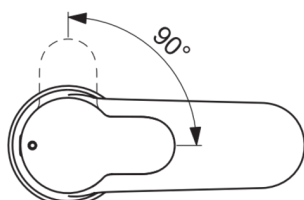

CERAPLUS

BC117AA

CERAPLUS | Standventil 42x110x123 mm, 77 mm vertikaler Abstand bis Mitte Auslauf in chrom, 5 l/min (3 bar), ohne Ablaufgarnitur | SmartShine Oberfläche

Bild & Zeichnung

Allgemeine Informationen

Produktkategorie:	Waschtischarmaturen
Produktart:	Standventil
Marke:	Ideal Standard
Kollektion:	CERAPLUS
Designer:	Artefakt
Colour:	AA - Chrom
Oberflächenveredelung:	glänzend
Maximale Höhe (mm):	123
Maximale Breite (mm):	42
Ausladung (mm):	110
Befestigungsart:	Schaftverschraubung
Nettogewicht (kg):	0.88
EAN Code:	3800861059738

Produktspezifikationen

Anzahl der Griffe:	1
BlueStart Technologie:	Nein
Farbcode:	AA
Farbbeschreibung:	chrom
Cool Body Technologie:	Nein
Easy-Fix Technologie:	Nein
Griff-Anwendung:	Volumenkontrolle
Griffposition:	Oben
Mit Kettenöse:	Nein
Integrierte Elektronik:	Nein
Niederdruckmodell:	Nein
Material:	Metall
Materialspezifikation:	Messing
Maximaler Durchfluss bei 3 bar (l/min):	5
Maximaler Durchfluss bei 3 bar (l/min) für alle Auslässe:	5

CERAPLUS

BC117AA

CERAPLUS | Standventil 42x110x123 mm, 77 mm vertikaler Abstand bis Mitte Auslauf in chrom, 5 l/min (3 bar), ohne Ablaufgarnitur | SmartShine Oberfläche

Produktspezifikationen

Durchfluss bei 3 bar (l) - Auslauf:	5
PVD Technologie:	Nein
Smartshine:	Ja
Auslaufart:	Starr
Oberflächenschutz:	verchromt
Oberflächenveredelung:	glänzend
Strahlreglerart:	Luftsprudler
Sichtbarkeit des Strahlreglers:	Sichtbar
Einstellbar Strahlregler:	Nein
Berührungslose Steuerung:	Nein
Griffart:	Drehknopf
Art der Temperaturkontrolle:	Manuelle Betätigung
Mit Verschlussstopfen:	Nein
Mit Rosette(n):	Nein
Mit Griff(en):	Ja
Mit Auslass:	Ja
Mit herausziebarer Spülbrause:	Nein
Mit Ablaufgarnitur:	Nein
Befestigungsart:	Schaftverschraubung
Position der Griffbefestigung:	Rückseite
Montageart:	Hahnloch