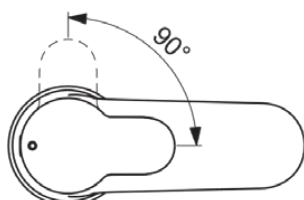

## BC117AA

CERAPLUS | Standventil 42x110x123 mm, 77 mm vertikaler Abstand bis Mitte Auslauf in chrom, 5 l/min (3 bar), ohne Ablaufgarnitur | SmartShine Oberfläche

### Allgemeine Informationen

Produktkategorie:	Waschtischarmaturen
Produktart:	Standventil
Marke:	Ideal Standard
Kollektion:	CERAPLUS
Designer:	Artefakt
Colour:	AA - Chrom
Oberflächenveredelung:	glänzend
Maximale Höhe (mm):	123
Maximale Breite (mm):	42
Ausladung (mm):	110
Befestigungsart:	Schaftverschraubung
Nettogewicht (kg):	0.88
EAN Code:	3800861059738