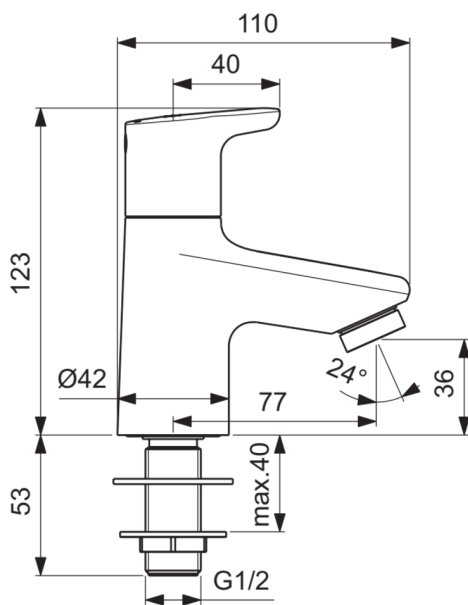

CERAPLUS

BC117AA

CERAPLUS | Standventil 42x110x123 mm, 77 mm vertikaler Abstand bis Mitte Auslauf in chrom, 5 l/min (3 bar), ohne Ablaufgarnitur | SmartShine Oberfläche

Bild & Zeichnung

Allgemeine Informationen

Produktkategorie:	Waschtischarmaturen
Produktart:	Standventil
Marke:	Ideal Standard
Kollektion:	CERAPLUS
Designer:	Artefakt
Colour:	AA - Chrom
Oberflächenveredelung:	glänzend
Maximale Höhe (mm):	123
Maximale Breite (mm):	42
Ausladung (mm):	110
Befestigungsart:	Schaftverschraubung
Nettogewicht (kg):	0.88
EAN Code:	3800861059738

CERAPLUS

BC117AA

CERAPLUS | Standventil 42x110x123 mm, 77 mm vertikaler Abstand bis Mitte Auslauf in chrom, 5 l/min (3 bar), ohne Ablaufgarnitur | SmartShine Oberfläche

Produktspezifikationen

Durchfluss bei 3 bar (l) - Auslauf:	5
PVD Technologie:	Nein
Smartshine:	Ja
Auslaufart:	Starr
Oberflächenschutz:	verchromt
Oberflächenveredelung:	glänzend
Strahlreglerart:	Luftsprudler
Sichtbarkeit des Strahlreglers:	Sichtbar
Einstellbar Strahlregler:	Nein
Berührungslose Steuerung:	Nein
Griffart:	Drehknopf
Art der Temperaturkontrolle:	Manuelle Betätigung
Mit Verschlussstopfen:	Nein
Mit Rosette(n):	Nein
Mit Griff(en):	Ja
Mit Auslass:	Ja
Mit herausziebarer Spülbrause:	Nein
Mit Ablaufgarnitur:	Nein
Befestigungsart:	Schaftverschraubung
Position der Griffbefestigung:	Rückseite
Montageart:	Hahnloch