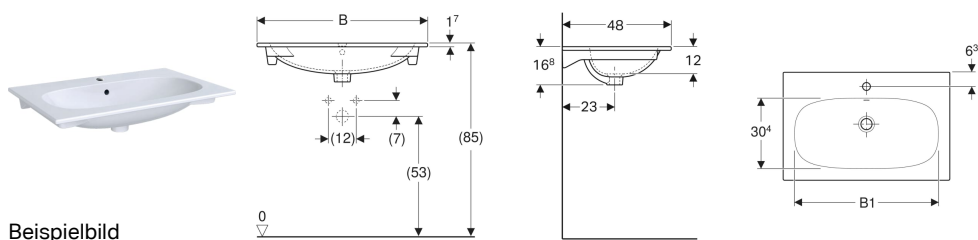

Geberit Acanto Möbelwaschtisch

Verwendungszwecke

- Zur Montage auf Waschtischunterschrank

Eigenschaften

- Schmäler Rand

Technische Daten

Werkstoff

Sanitärkeramik

Art.-Nr.	Farbe / Oberfläche	Hahnloch	Überlauf	B	B1	Breite Unterschrank	H	T	VE1
500.641.01.8	weiß / KeraTect	mittig	sichtbar	75 cm	63.3 cm	74 cm	16.8 cm	48 cm	1 St.