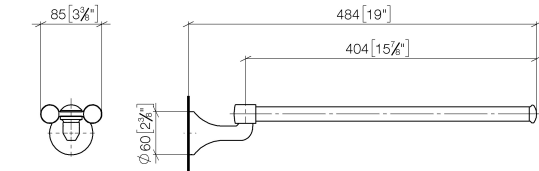

83 210 361

- Breite 85 mm
- Höhe 70 mm
- Rosette Ø 60 mm
- Ausladung 485 mm

	Platin	83 210 361-08
	Chrom	83 210 361-00
	Platin gebürstet	83 210 361-06
	Messing (23kt Gold)	83 210 361-09
	Messing gebürstet (23kt Gold)	83 210 361-28
	Dark Platinum gebürstet	83 210 361-99

83 210 361

mm [inches]

83 210 361

**Produktversion ab 7/3/2016**

Ersatzteile für die  
anderen  
Oberflächenvarianten  
finden Sie hier:  
Chrom

MADISON Handtuchhalter 2-teilig schwenkbar - Platin

MADISON

83 210 361

**Ersatzteilstückliste**

**Produktversion ab 7/3/2016**

Nr.	Artikelnummer	Benennung	Verbaumenge	Lieferzeit
	08 30 30 501-08	Abdeckung Ø 30 x 9,5 mm - Platin	9	40