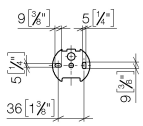

83 210 361

- Breite 85 mm
- Höhe 70 mm
- Rosette Ø 60 mm
- Ausladung 485 mm

	Platin	83 210 361-08
	Chrom	83 210 361-00
	Platin gebürstet	83 210 361-06
	Messing (23kt Gold)	83 210 361-09
	Messing gebürstet (23kt Gold)	83 210 361-28
	Dark Platinum gebürstet	83 210 361-99

83 210 361

mm [inches]

83 210 361

**Produktversion ab 7/3/2016**

Ersatzteile für die  
anderen  
Oberflächenvarianten  
finden Sie hier:  
Chrom

MADISON Handtuchhalter 2-teilig schwenkbar - Platin

MADISON

83 210 361

**Ersatzteilstückliste**

**Produktversion ab 7/3/2016**

Nr.	Artikelnummer	Benennung	Verbaumenge	Lieferzeit
	08 30 30 501-08	Abdeckung Ø 30 x 9,5 mm - Platin	9	40