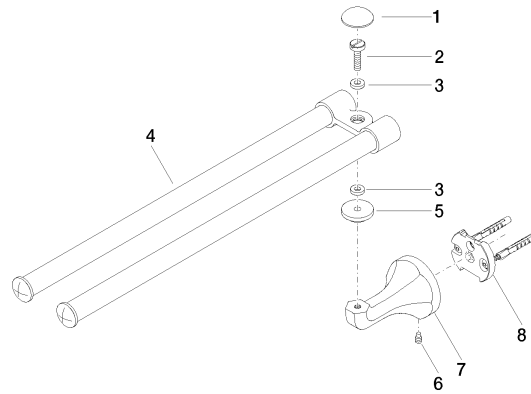

83 210 361

- Breite 85 mm
- Höhe 70 mm
- Rosette Ø 60 mm
- Ausladung 485 mm

	Platin	83 210 361-08
	Chrom	83 210 361-00
	Platin gebürstet	83 210 361-06
	Messing (23kt Gold)	83 210 361-09
	Messing gebürstet (23kt Gold)	83 210 361-28
	Dark Platinum gebürstet	83 210 361-99

83 210 361

mm [inches]

83 210 361

**Produktversion ab 7/3/2016**

Ersatzteile für die  
anderen  
Oberflächenvarianten  
finden Sie hier:  
Chrom

MADISON Handtuchhalter 2-teilig schwenkbar - Platin

MADISON

83 210 361

**Ersatzteilstückliste**

**Produktversion ab 7/3/2016**

Nr.	Artikelnummer	Benennung	Verbaumenge	Lieferzeit
	08 30 30 501-08	Abdeckung Ø 30 x 9,5 mm - Platin	9	40