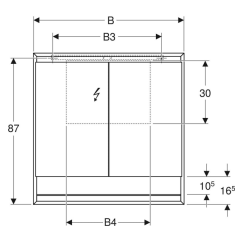

## Geberit ONE Spiegelschrank mit Nische und ComfortLight, mit zwei Türen, AP-Montage, Höhe 90 cm

Beispielbild

### Lieferumfang

- 3 Glaseinlegeböden
- Blinddeckel für Steckdose links oder rechts
- Montagematerial

Art.-Nr.	Farbe / Oberfläche	B	B1	B3	B4	H	H2	T	Leistungsaufnahme	Steckdose	Lichtstrom (max./oben/unten)	VE 1
505.832.00.1	Aluminium eloxiert	75 cm	36 cm	65 cm	35 cm	90 cm	10.5 cm	15 cm	75 W	CEE 7/3 (Schuko)	4165 / 3248 / 917 lm	1 St.