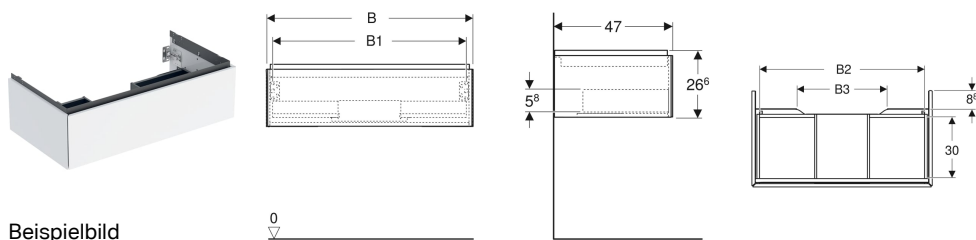

Geberit ONE Unterschrank für Waschtisch, mit einer Schublade

Eigenschaften

- FSC™ C134279 zertifiziert
- Wandhängend
- Kompletter nutzbarer Stauraum in oberer Schublade
- Mit einer Schublade
- Push-to-open-Mechanismus zum Öffnen
- Schublade mit Selbsteinzug

- Feuchtigkeitsbeständig
- Vormontiert geliefert

Technische Daten

Werkstoff	Hochverdichtete Dreischicht-Holzspanplatte
Maximale Schubladenbelastung	30 kg

Lieferumfang

- Unterschrank für Waschtisch
- Befestigungsmaterial

Art.-Nr.	Farbe / Oberfläche	B	B1	B2	B3	Breite Waschtisch	H	T	VE1
505.072.00.5	Eiche / Melamin Holzstruktur	74 cm	68.6 cm	66.5 cm	30 cm	75 cm	26.6 cm	47 cm	1 St.

Zubehör

- Geberit Set Schubladeneinsätze für obere Schublade
- Geberit Lichtleiste für Schublade, links und rechts, Länge 35 cm
- Geberit Steckdosenelement
- Geberit Steckdosenelement mit ComfortLight-Modul