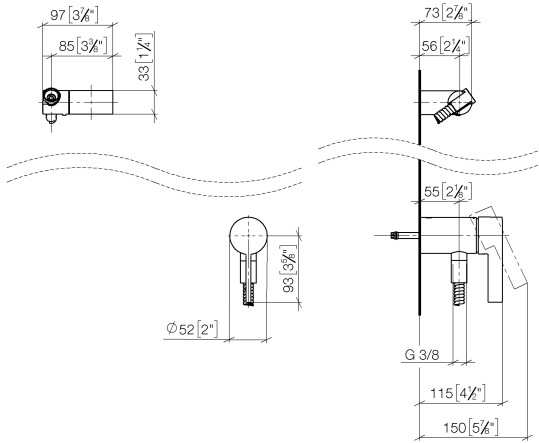

UP-Einhandbatterie mit integriertem Brauseanschluss mit Handbrausegarnitur
ohne Handbrause - Chrom

MEM

36 002 970

Passt zu: MEM, LULU, CL.1, IMO, TARA,
LISSÉ, MADISON, VAIA, META, CYO

UP-Einhandbatterie mit integriertem Brauseanschluss mit Handbrausegarnitur
ohne Handbrause - Chrom

MEM

36 002 970

UP-Einhandbatterie mit integriertem Brauseanschluss mit Handbrausegarnitur
ohne Handbrause - Chrom

MEM

36 002 970
mm [inches]

Zertifikate

Belgaqua_21-025-2 LGA_29

WRAS_2011

36 002 970

Produktversion ab 10/1/2023

UP-Einhandbatterie mit integriertem Brauseanschluss mit Handbrausegarnitur
ohne Handbrause - Chrom

MEM

36 002 970

Ersatzteilstückliste

Produktversion ab 10/1/2023

Nr.	Artikelnummer	Benennung	Verbaumenge	Lieferzeit
	28 060 970-00	Brausehalter schwenkbar - Chrom	3	10