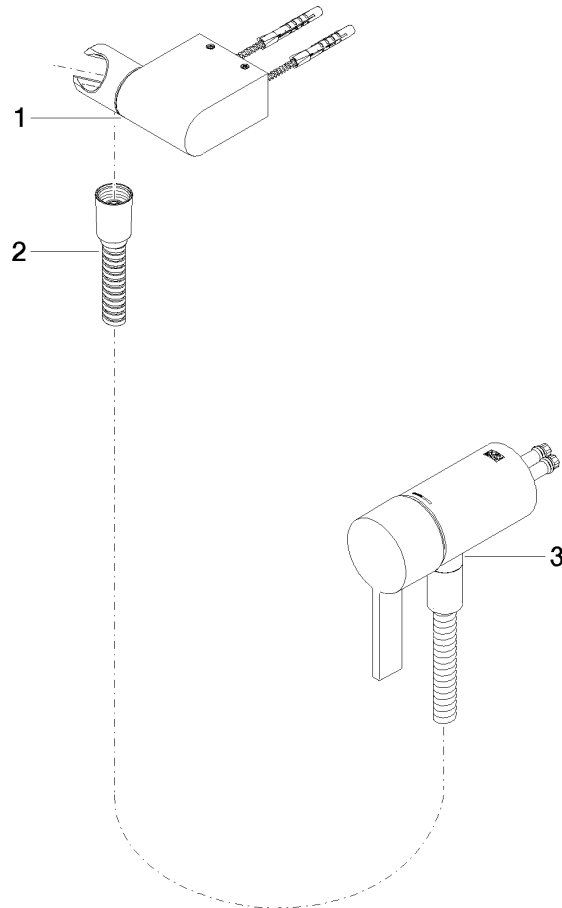

UP-Einhandbatterie mit integriertem Brauseanschluss mit Handbrausegarnitur
ohne Handbrause - Chrom

MEM

36 002 970

Passt zu: MEM, LULU, CL.1, IMO, TARA,
LISSÉ, MADISON, VAIA, META, CYO

UP-Einhandbatterie mit integriertem Brauseanschluss mit Handbrausegarnitur
ohne Handbrause - Chrom

MEM

36 002 970

UP-Einhandbatterie mit integriertem Brauseanschluss mit Handbrausegarnitur
ohne Handbrause - Chrom

MEM

36 002 970
mm [inches]

Zertifikate

Belgaqua_21-025-2 LGA_29

WRAS_2011

36 002 970

Produktversion ab 10/1/2023

UP-Einhandbatterie mit integriertem Brauseanschluss mit Handbrausegarnitur
ohne Handbrause - Chrom

MEM

36 002 970

Ersatzteilstückliste

Produktversion ab 10/1/2023

Nr.	Artikelnummer	Benennung	Verbaumenge	Lieferzeit
	28 060 970-00	Brausehalter schwenkbar - Chrom	3	10